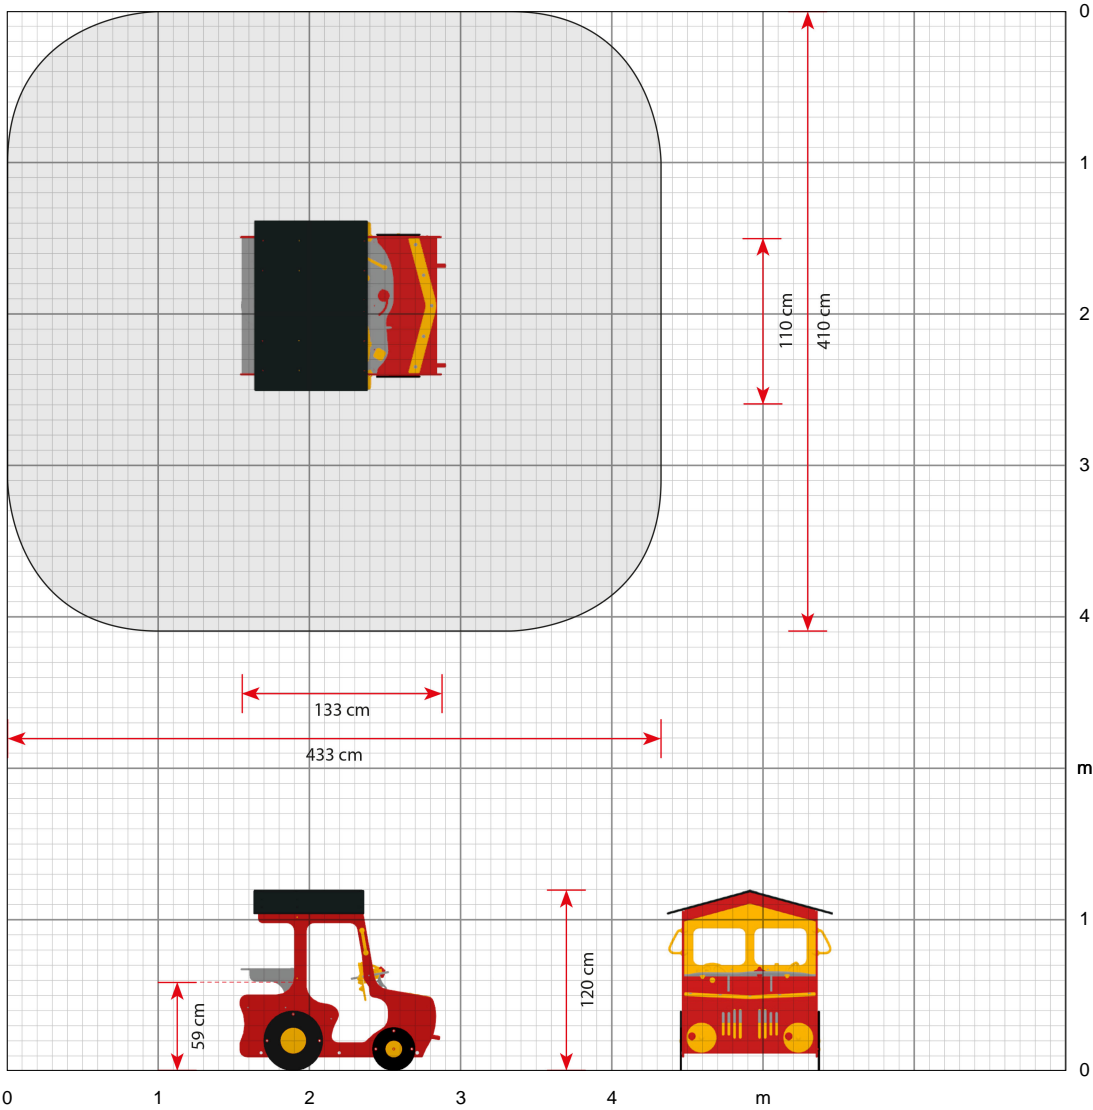

### Produktmaße (LxBxH)

133 x 110 x 120 cm

### Platzbedarf inkl. Sicherheitsabstände (LxB)

433 x 410 cm

### Maximale Fallhöhe

59 cm

# 1710-11

Traktor, rot

Maßstab 1:50 (wenn in 100% gedruckt)

Klicken Sie hier, um mehr über das Produkt auf unserer Website zu sehen:

<https://www.ledonspiel.de/produkt/1710-11/>