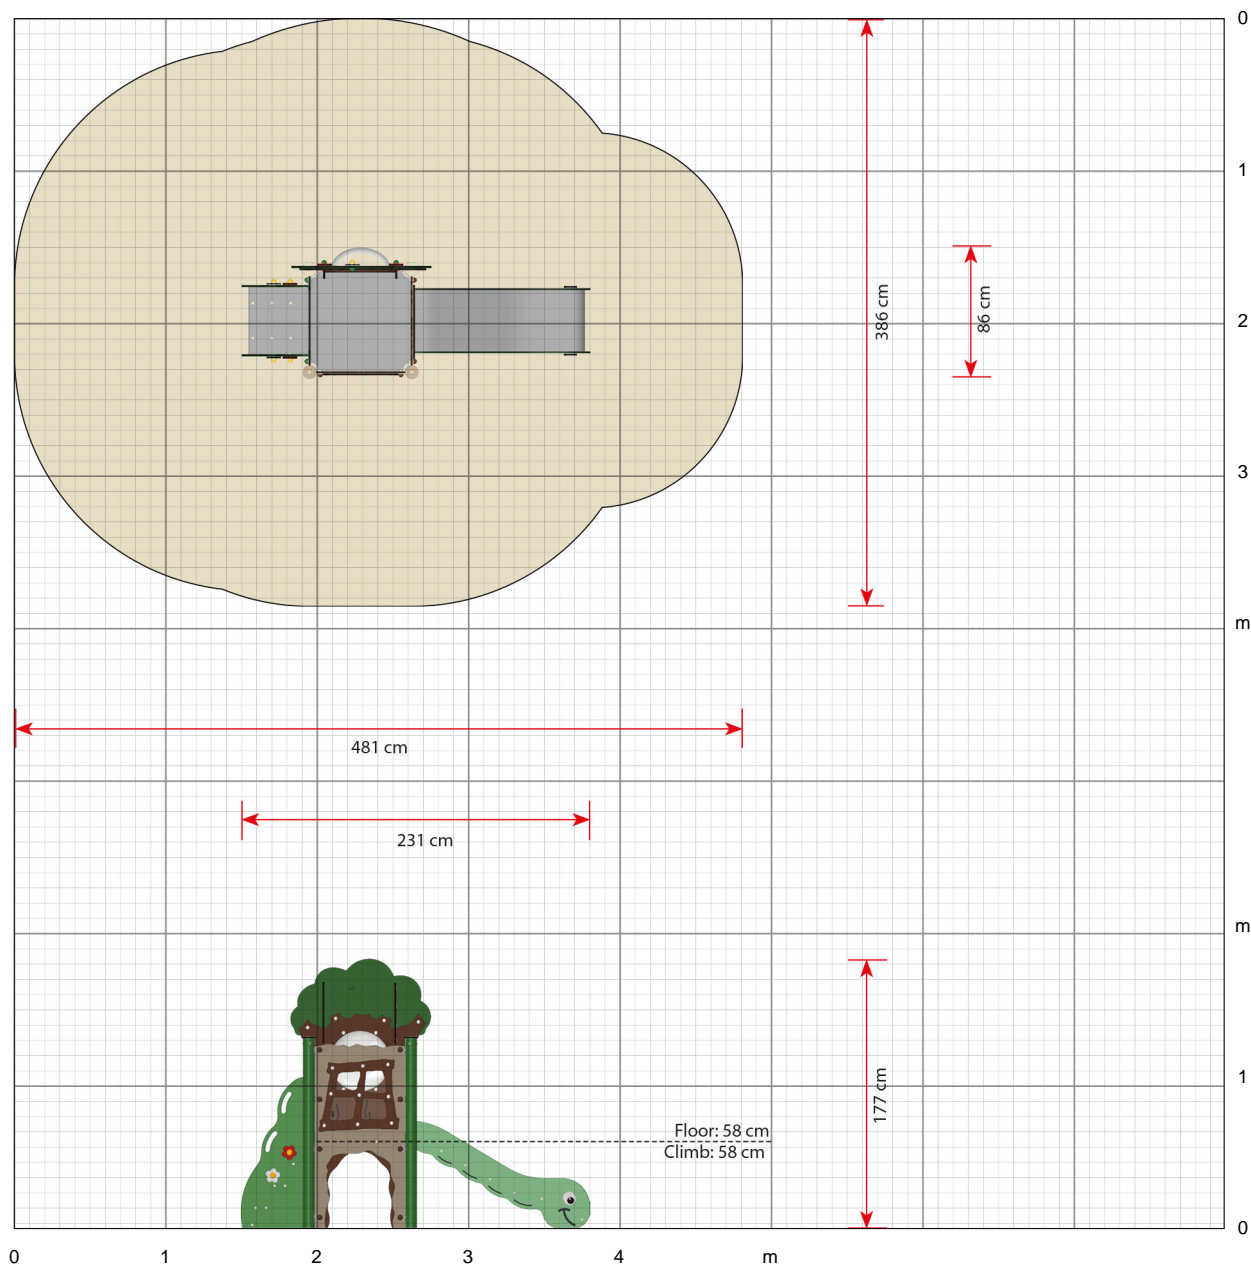

### Auf Entdeckungsreise in der Baumkrone oder Versteckspiel im hohlen Stamm

Lui ist ein Einzelturm-Spielplatz aus der **MiniPlay**-Reihe. Aus der Baumkrone können Kinder die Welt von weit oben durch das große Fenster entdecken, das aus stoßfestem Polycarbonat besteht. Das kleine Fenster auf der anderen Seite lädt Kinder zu sozialen Interaktionen ein, während sie gleichzeitig ihre Umgebung im Auge behalten können.

#### Spezifikationen

**Artikelnummer**  
 MP130G: Erdmontage  
 MP130C: Oberflächenmontage

**Produktmaße (LxBxH)**  
 231 x 86 x 177 cm

**Platzbedarf inkl. Sicherheitsabstände (LxB)**  
 481 x 386 cm

**Maximale Fallhöhe**  
 58 cm

**Altersempfehlung**  
 Ab 0 Jahr

**Ungefähre Montagezeit**  
 2 Personen 3 Stunden

# MP130

Lui

Maßstab 1:50 (wenn in 100% gedruckt)

Klicken Sie hier, um mehr über das Produkt auf unserer Website zu sehen:  
<https://www.ledonspiel.de/produkt/mp130/>