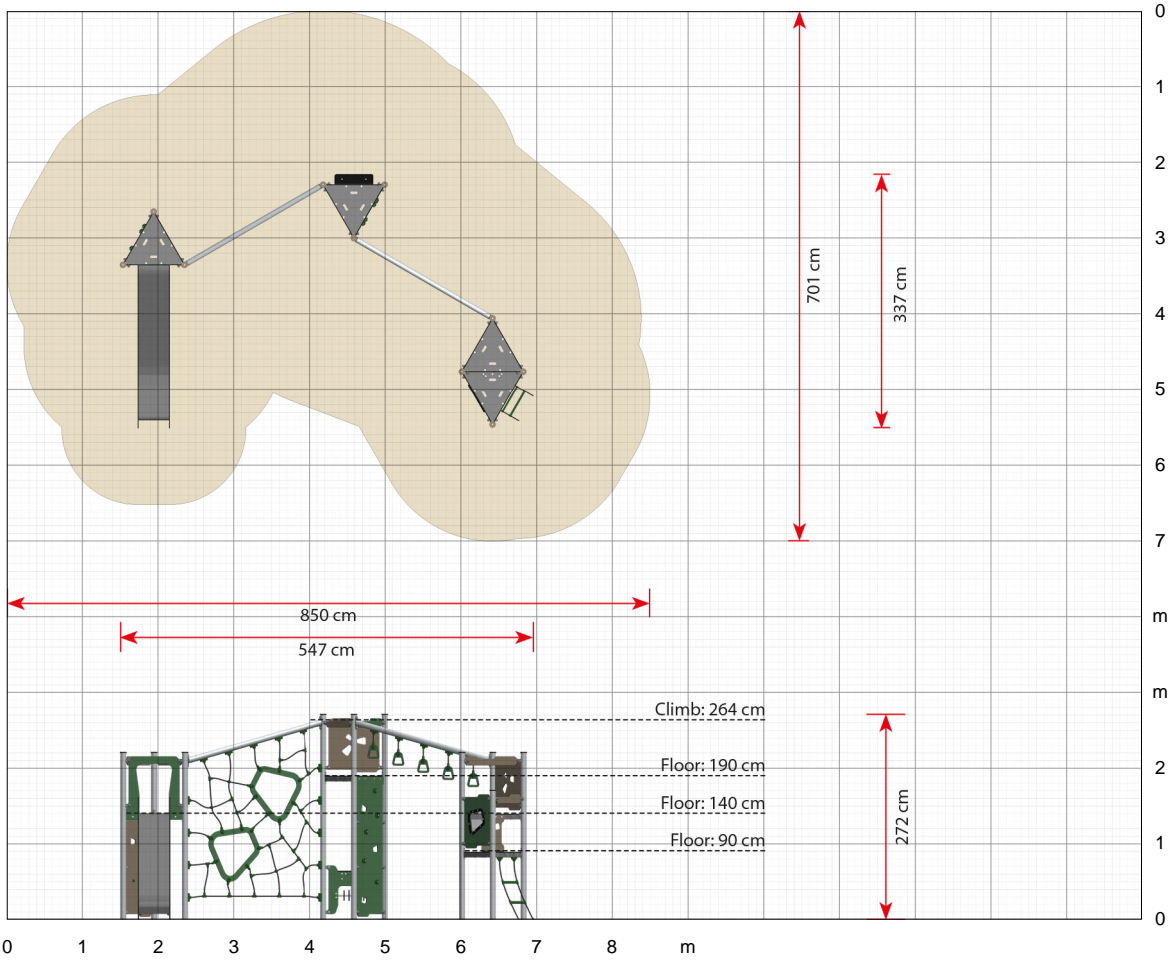

LB350

Boris

Gedruckt 2021-03-25

Klicken Sie hier, um eine 360° Animation auf unserer Website zu sehen ...

Eine große Auswahl an Spielmöglichkeiten

Boris ist eine unserer größten Spielanlagen der Basic-Reihe. Dieses Modell verfügt über drei Spieltürme: zwei mit einer Bodenhöhe von 140 cm und einen mit einer Höhe von 190 cm. Darüber hinaus gibt es mehrere Spielbereiche, eine Rutsche, ein Kletternetz und Kletterwände. Sind Sie auf der Suche nach einem ähnlichen Spielplatz mit vier Spieltürmen? Dann werfen Sie doch mal einen Blick auf unsere Spielanlage **LB450 Brandon**.

Die Spielanlage Boris besteht aus drei Spieltürmen, die über ein Kletternetz und eine Hangelstrecke miteinander verbunden sind. Dieses Modell verfügt über Spielbereiche am Boden für die Kleinsten und über zahlreiche spannende Kletteraktivitäten für ältere Kinder, wie eine Strickleiter, zwei Kletterwände und ein großes Kletternetz. Die Kletteraktivitäten sorgen nicht nur für jede Menge Spielspaß. Beim Klettern verbessern die Kinder außerdem ihre grobmotorischen Fähigkeiten und ihr Denkvermögen. Bewegungen in der Körperdiagonale, bei denen die Arme und Beine versetzt bewegt werden, stärken die Nervenbahnen zwischen den beiden Gehirnhälften. Diese Interaktion der Gehirnhälften kommt auch beim Lesen- und Schreibenlernen zum Einsatz.

Spezifikationen

Artikelnummer
LB350G: Erdmontage

Produktmaße (LxBxH)
547 x 337 x 272 cm

Platzbedarf inkl. Sicherheitsabstände (LxB)
850 x 701 cm

Maximale Fallhöhe
264 cm

Altersempfehlung
Ab 4 Jahren

Ungefähre Montagezeit
2 Personen 16 Stunden

Produktion / Verwaltung:
Vestergade 25, DK-6510 Gram

Verkauf / Marketing / Produktentwicklung:
Nordkajen 21, DK-6000 Kolding

LB350

Boris

Maßstab 1:100 (wenn in 100% gedruckt)

Klicken Sie hier, um mehr über das Produkt auf unserer Website zu sehen: