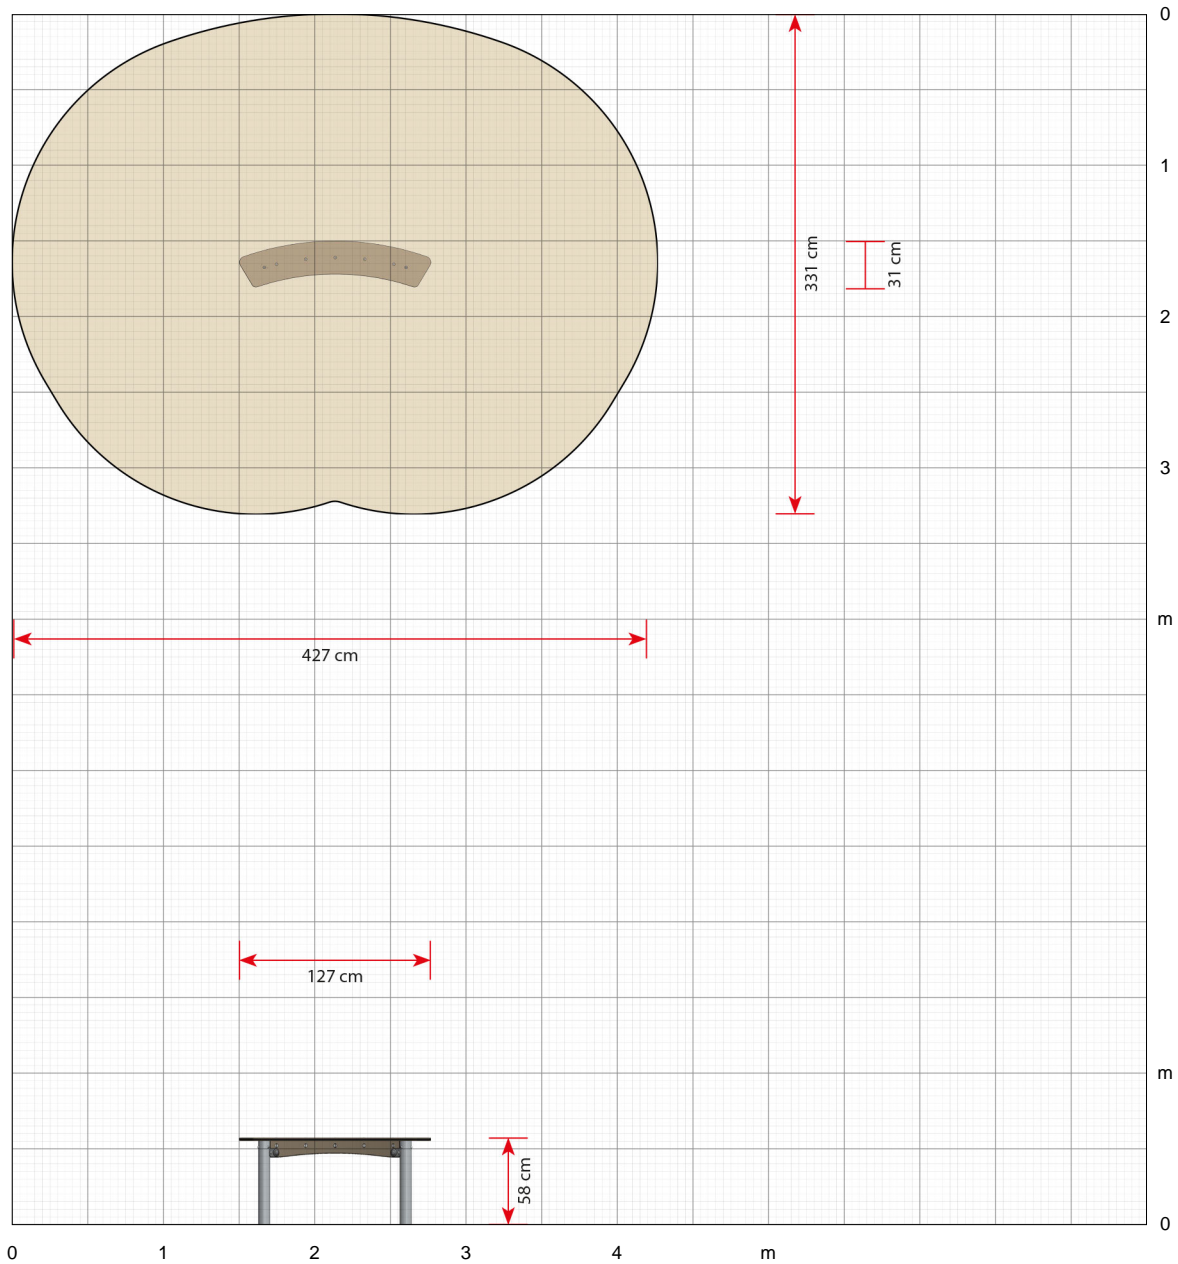

Produktmaße (LxBxH)
127 x 31 x 45 cm

Platzbedarf inkl. Sicherheitsabstände (LxB)
427 x 331 cm

Maximale Fallhöhe
45 cm

Altersempfehlung
Ab 2 Jahren

Ungefähre Montagezeit
1 Person 1 Stunde

Warum gerade LEDON:

Produktion / Verwaltung:
Vestergade 25, DK-6510 Gram

Verkauf / Marketing / Produktentwicklung:
Nordkajen 21, DK-6000 Kolding

LB045

Buen

Maßstab 1:50 (wenn in 100% gedruckt)

Klicken Sie hier, um mehr über das Produkt auf unserer Website zu sehen:
<https://www.ledonspiel.de/produkt/lb045/>