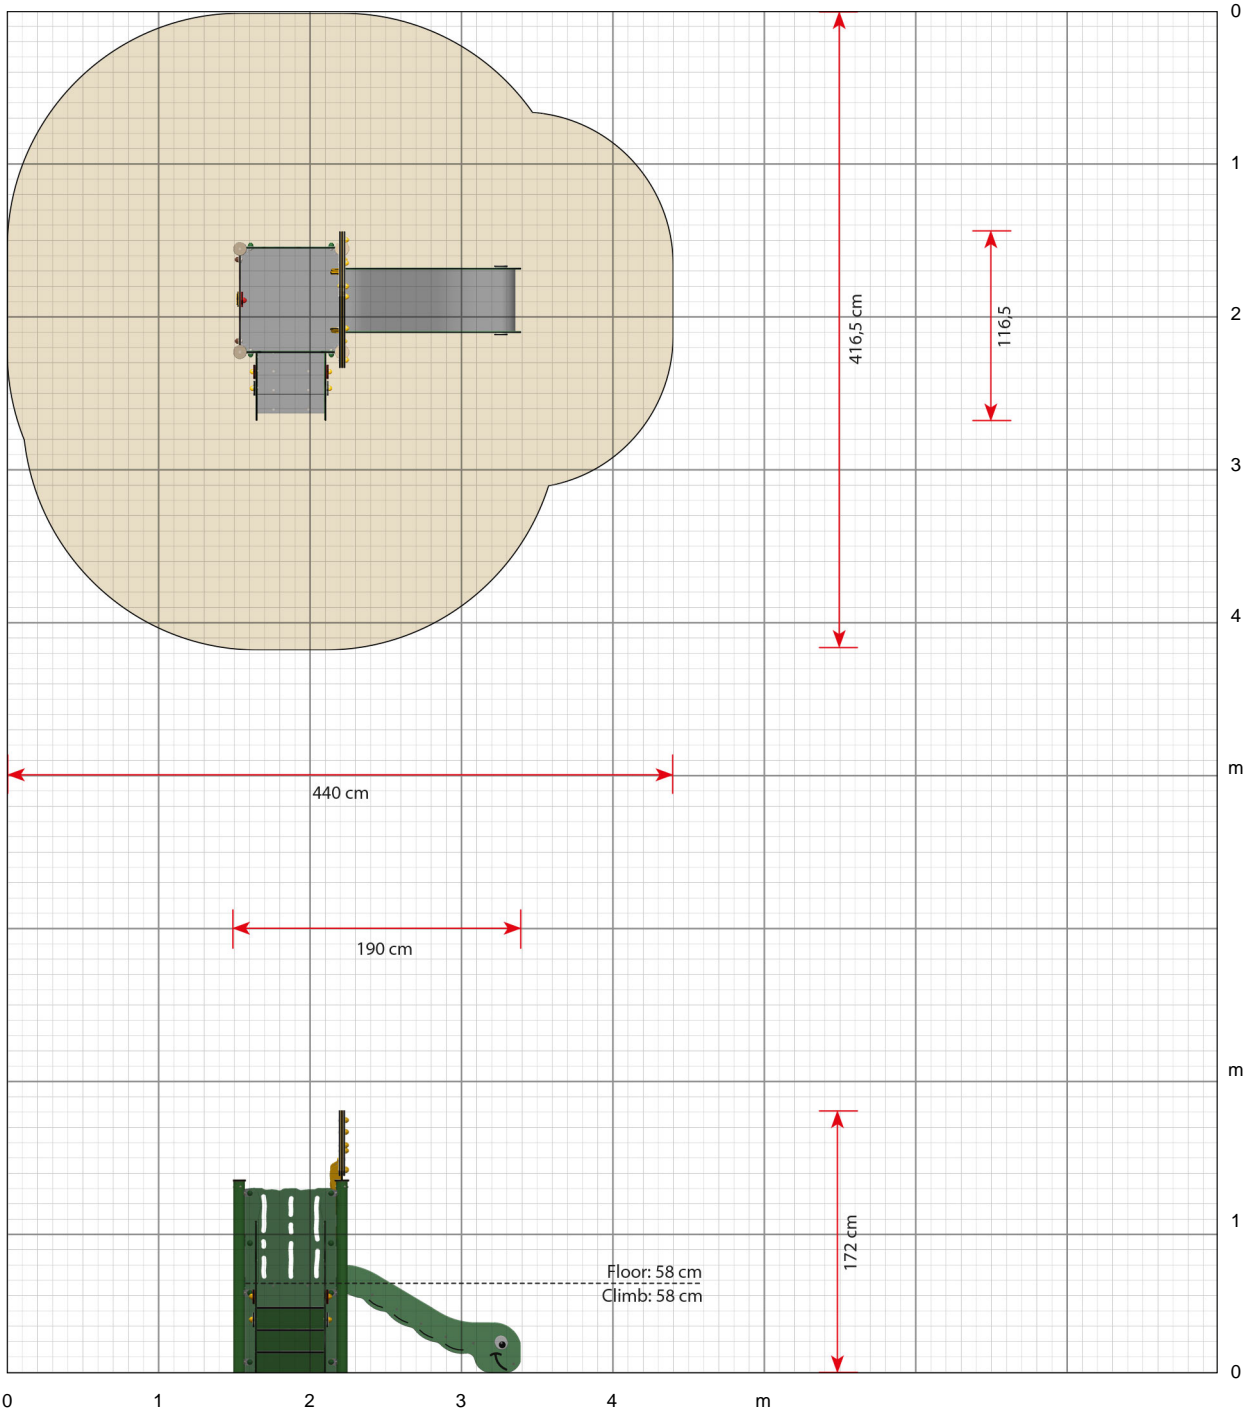

MP120

Anne

Maßstab 1:50 (wenn in 100% gedruckt)

Klicken Sie hier, um mehr über das Produkt auf unserer Website zu sehen:
<https://www.ledonspiel.de/produkt/mp120/>

Telefon: +45 7482 6565
info@ledonspiel.de, inwww.ledonspiel.dek

Produktion / Verwaltung:
Vestergade 25, DK-6510 Gram

Verkauf / Marketing / Produktentwicklung:
Nordkajen 21, DK-6000 Kolding