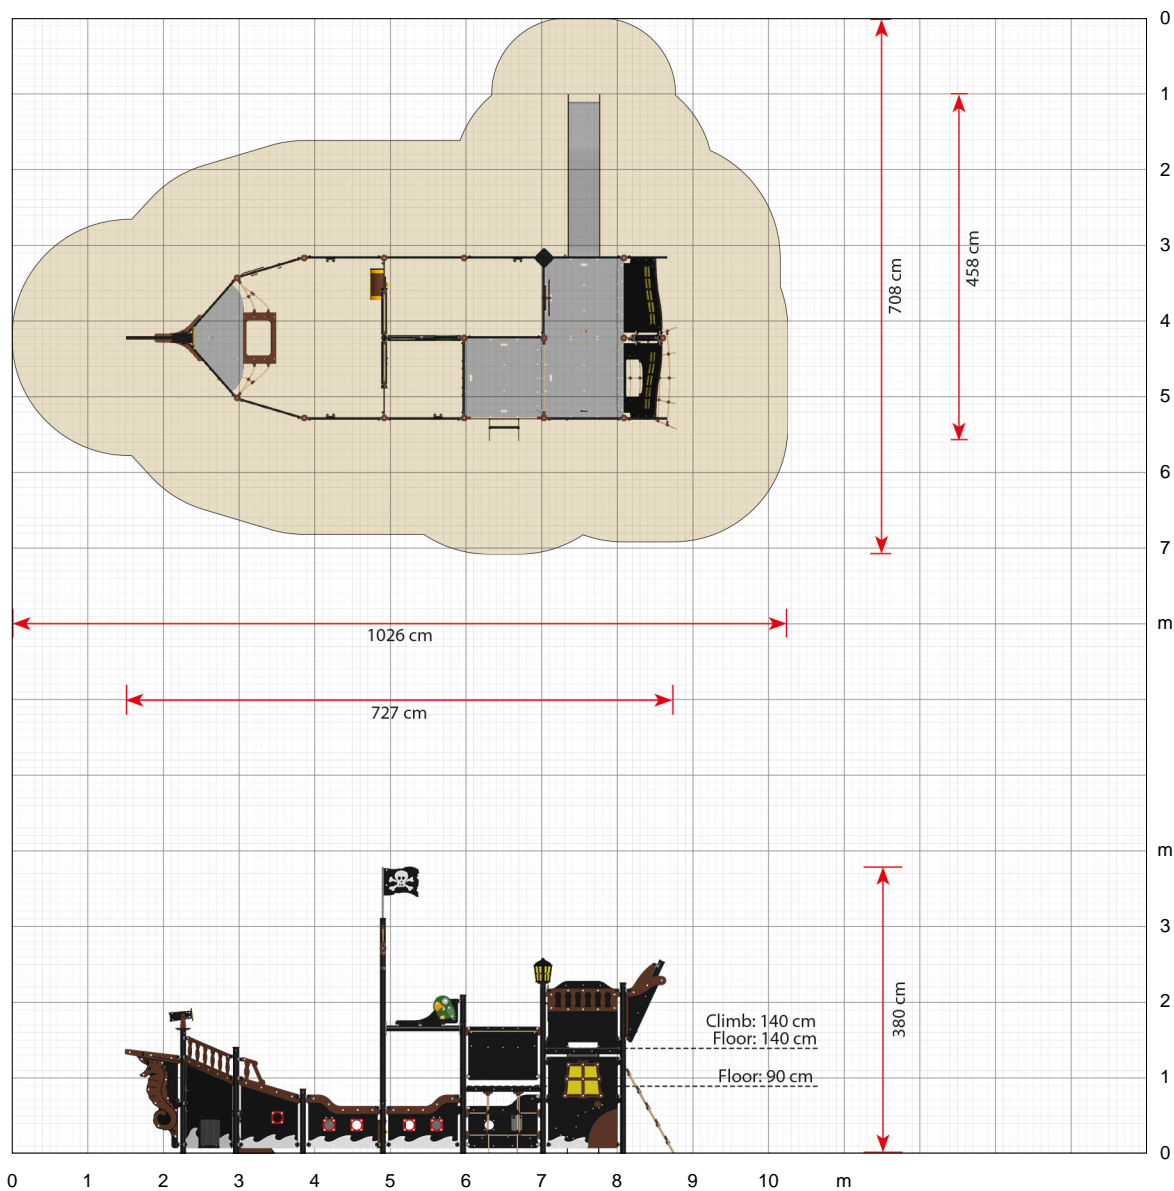

LP312

Juliane, großes Piratenschiff mit Strickleiter und Rutsche

Maßstab 1:100 (wenn in 100% gedruckt)

Klicken Sie hier, um mehr über das Produkt auf unserer Website zu sehen:

<https://www.ledonspiel.de/produkt/lp312/>