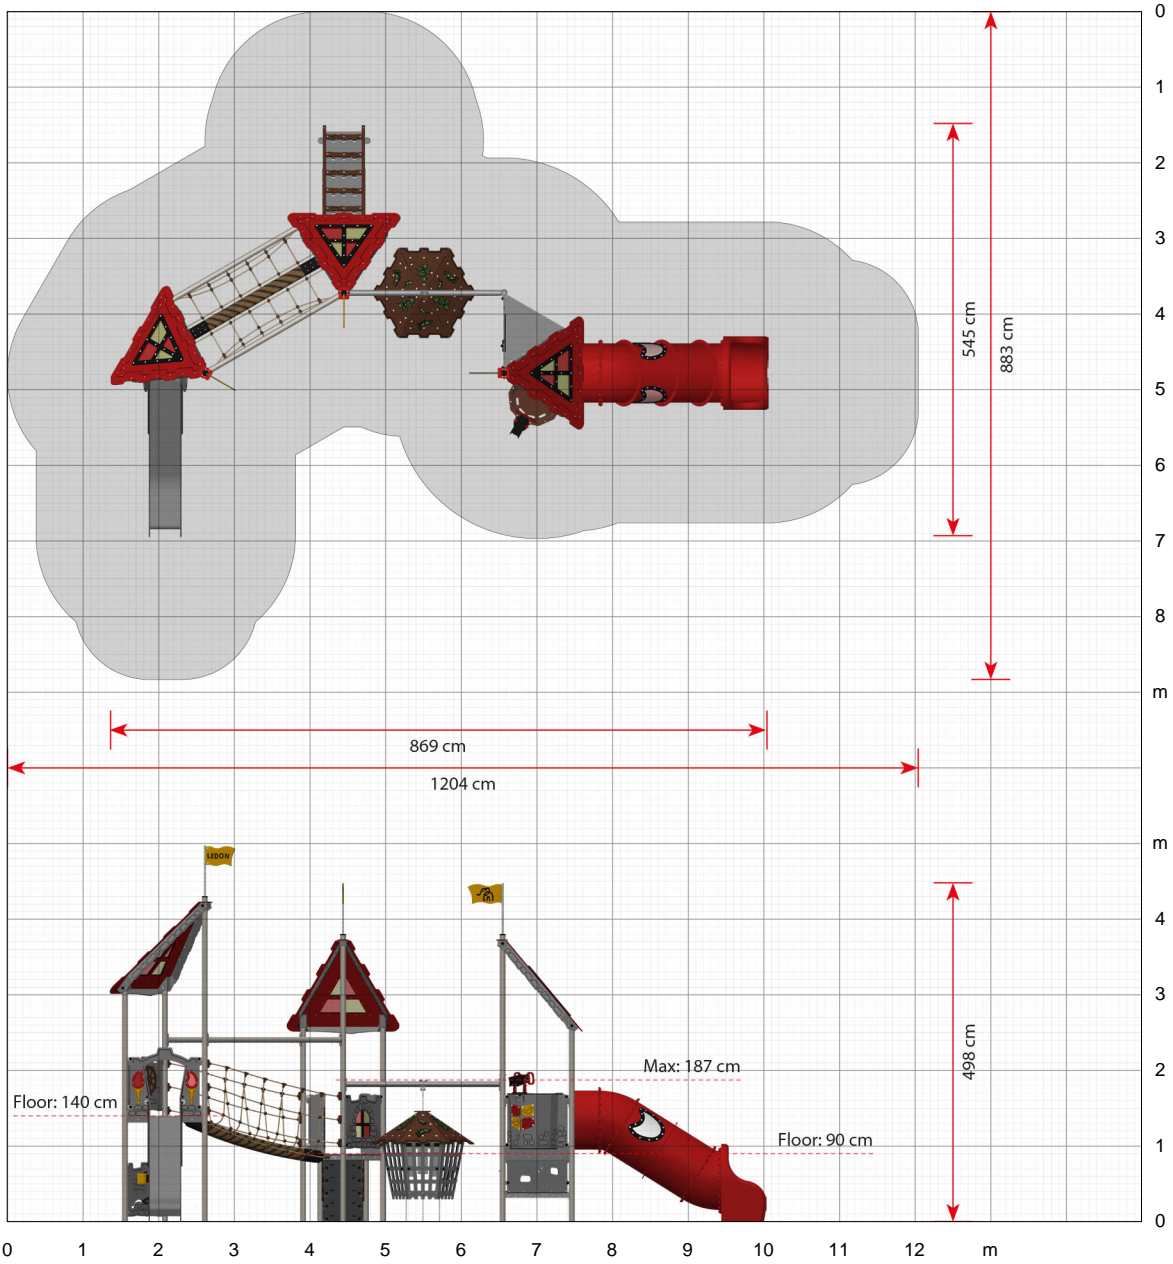

LC350

Elaine

Maßstab 1:100 (wenn in 100% gedruckt)

Klicken Sie hier, um mehr über das Produkt auf unserer Website zu sehen:
<https://www.ledonspiel.de/produkt/lc350/>

Telefon: +45 7482 6565
info@ledonspiel.de, inwww.ledonspiel.dek

Produktion / Verwaltung:
Vestergade 25, DK-6510 Gram

Verkauf / Marketing / Produktentwicklung:
Nordkajen 21, DK-6000 Kolding