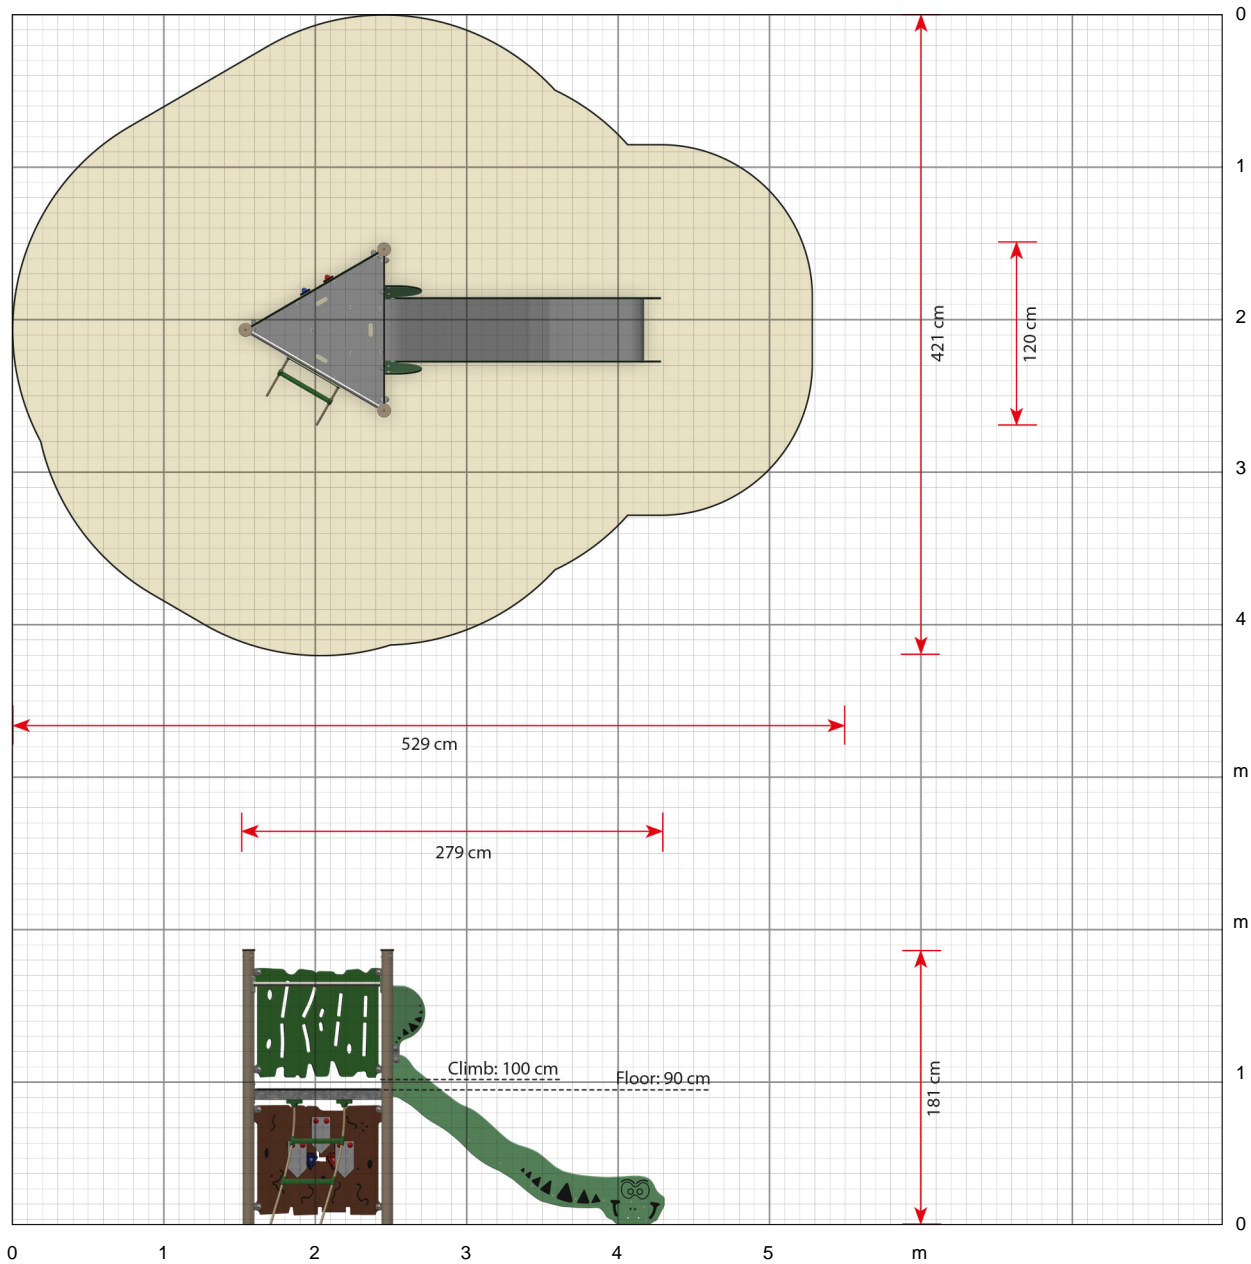

EX100

Sia

Maßstab 1:50 (wenn in 100% gedruckt)

Klicken Sie hier, um mehr über das Produkt auf unserer Website zu sehen:
<https://www.ledonspiel.de/produkt/ex100/>

Telefon: +45 7482 6565
info@ledonspiel.de, inwww.ledonspiel.dek

Produktion / Verwaltung:
Vestergade 25, DK-6510 Gram

Verkauf / Marketing / Produktentwicklung:
Nordkajen 21, DK-6000 Kolding