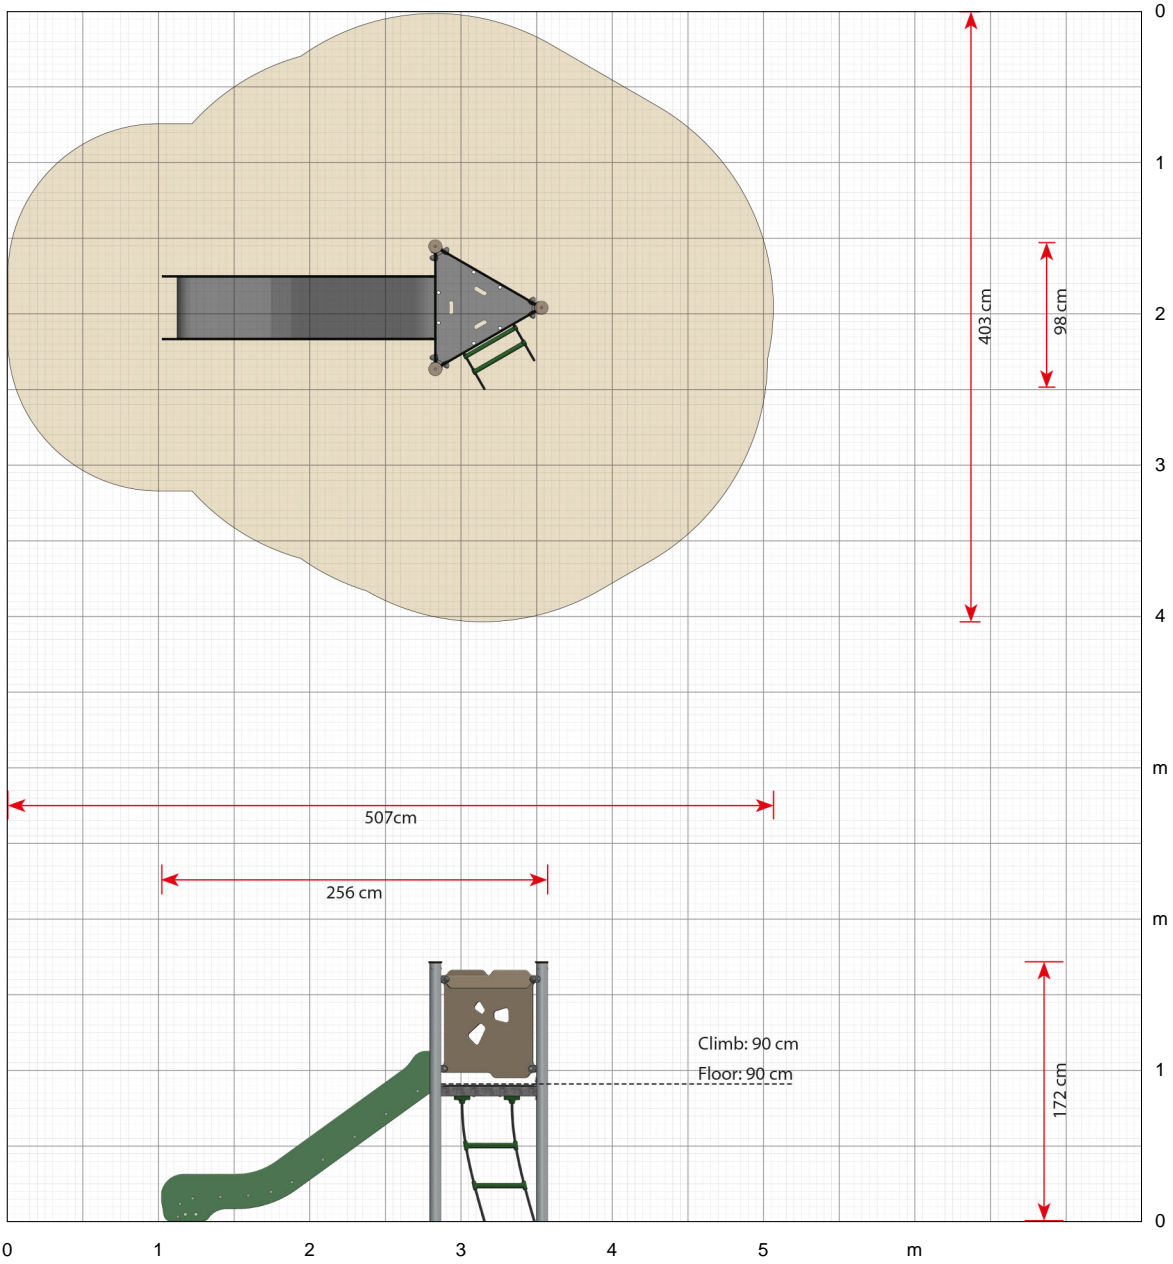

LB100

Birk

Maßstab 1:50 (wenn in 100% gedruckt)

Klicken Sie hier, um mehr über das Produkt auf unserer Website zu sehen:
<https://www.ledonspiel.de/produkt/lb100/>

Telefon: +45 7482 6565
info@ledonspiel.de, inwww.ledonspiel.dek

Produktion / Verwaltung:
Vestergade 25, DK-6510 Gram

Verkauf / Marketing / Produktentwicklung:
Nordkajen 21, DK-6000 Kolding