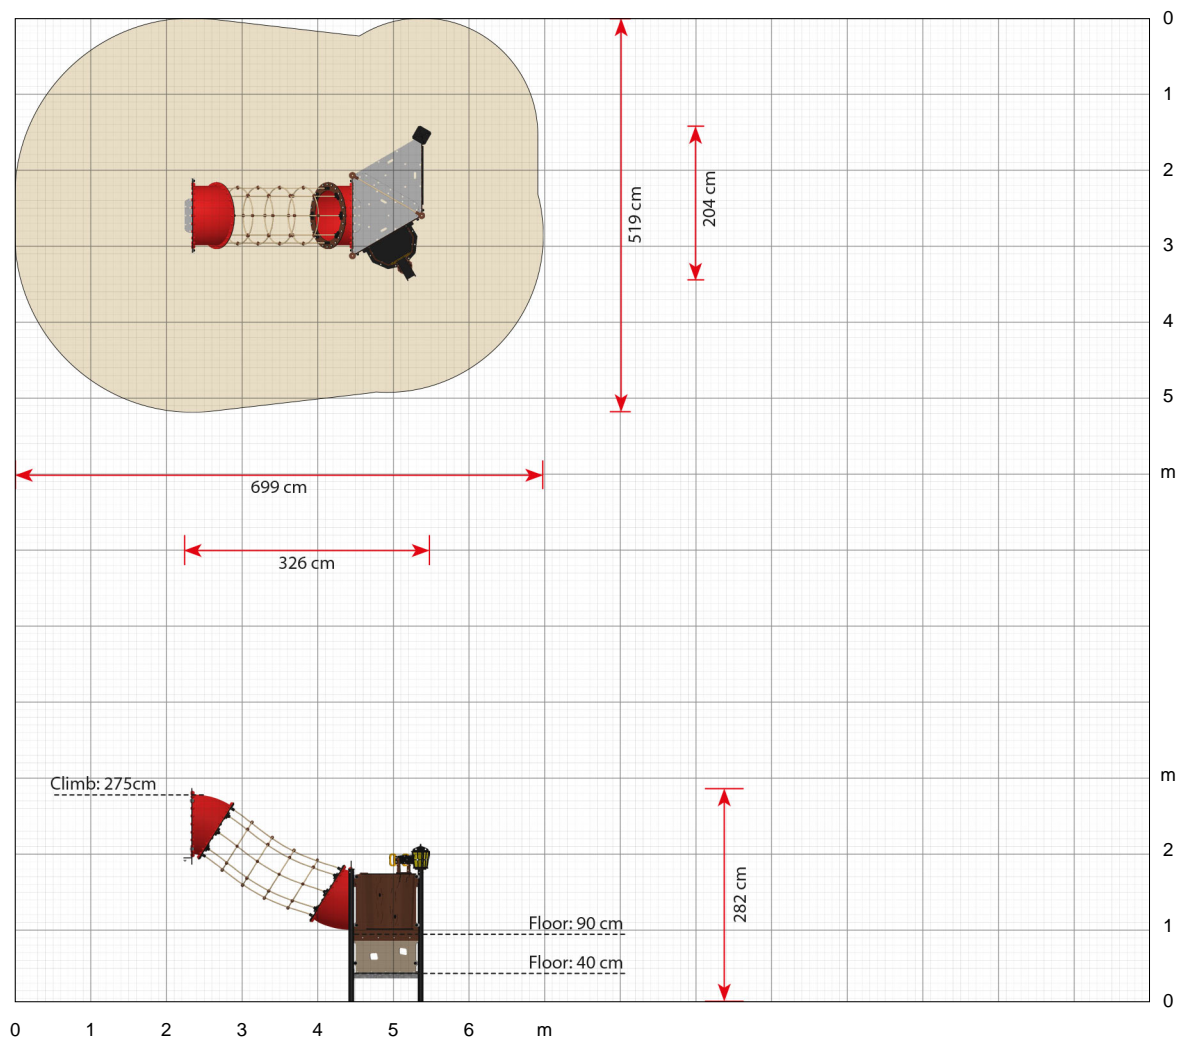

Spezifikationen

Artikelnummer
LP171G: Erdmontage

Produktmaße (LxBxH)
326 x 204 x 282 cm

Platzbedarf inkl. Sicherheitsabstände (LxB)
699 x 519 cm

Maximale Fallhöhe
275 cm

Altersempfehlung
Ab 3 Jahren

Ungefähre Montagezeit
2 Personen 5 Stunden

Maßstab 1:100 (wenn in 100% gedruckt)

Klicken Sie hier, um mehr über das Produkt auf unserer Website zu sehen:
<https://www.ledonspiel.de/produkt/lp171/>