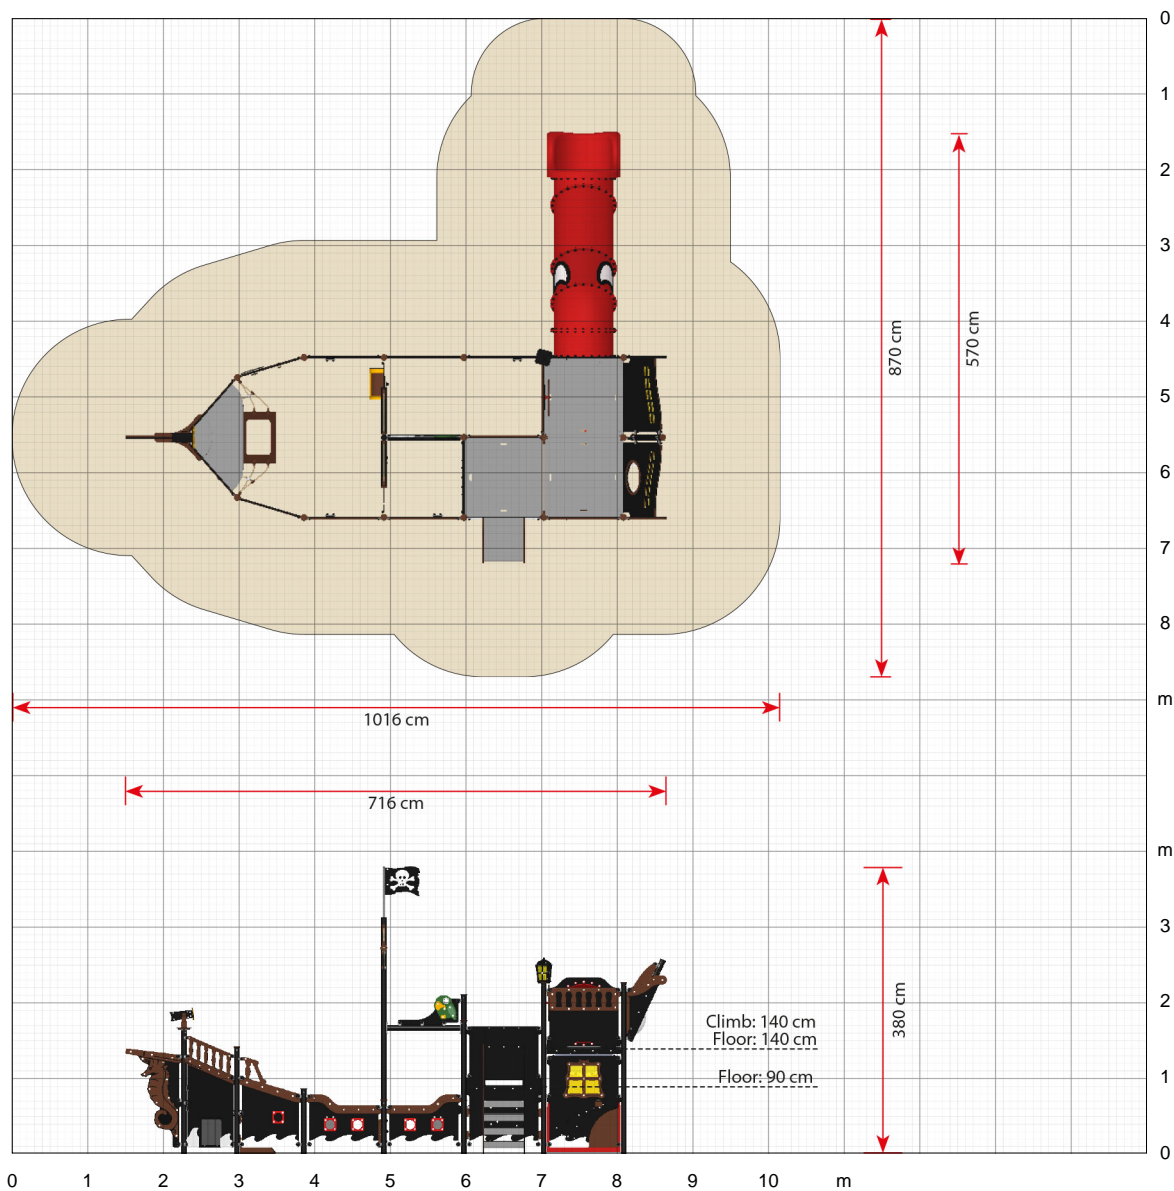

LP335

Absalon C, großes Piratenschiff mit Treppe und Röhrenrutsche

Gedruckt 2020-08-26

Klicken Sie hier, um eine 360° Animation auf unserer Website zu sehen ...

LEDONs neue Piratenschiffe bilden die perfekte Kulisse für eine detailgetreue Piraten-Spielwelt, in der Kinder jeden Alters nach Herzenslust spielen und ihrer Fantasie freien Lauf lassen können. LEDON Pirates wurde in Zusammenarbeit mit Kindern und professionellen Kinderbetreuern entwickelt. Dadurch ist garantiert, dass die Serie stundenlangen Spielspaß bereithält und gleichzeitig die natürliche Entwicklung der Kinder fördert.

Spezifikationen

Artikelnummer
LP335C: Oberflächenmontage

Produktmaße (LxBxH)
716 x 570 x 380 cm

Platzbedarf inkl. Sicherheitsabstände (LxB)
1016 x 870 cm

Maximale Fallhöhe
140 cm

Altersempfehlung
Ab 3 Jahren

Klicken Sie hier, um mehr über das Produkt auf unserer Website zu sehen:
<https://www.ledonspiel.de/produkt/lp335/>

LP335

Absalon C, großes Piratenschiff mit Treppe und Röhrenrutsche

Maßstab 1:100 (wenn in 100% gedruckt)