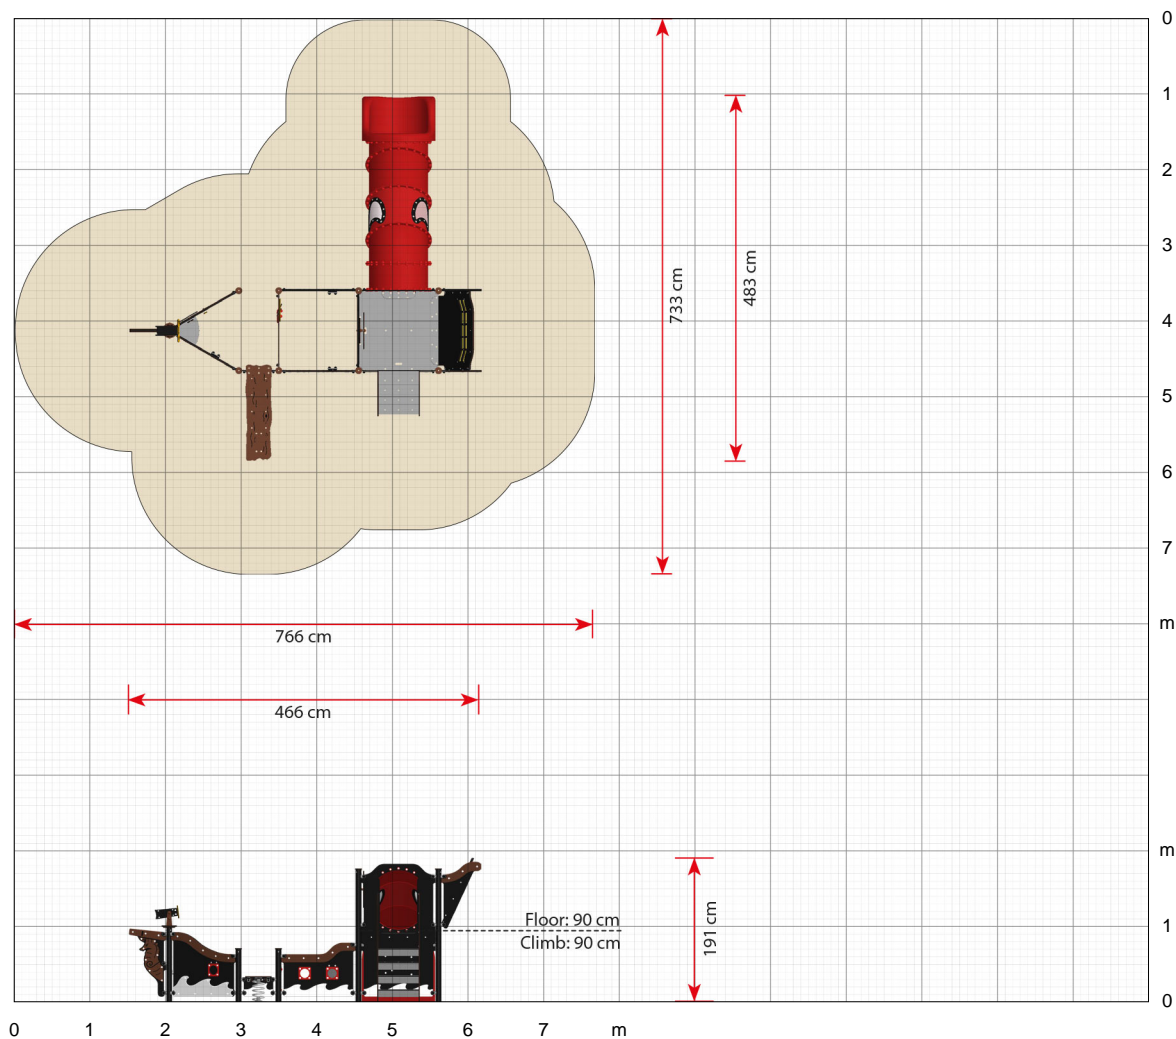

Wackelige Planke und weitere Spielaktivitäten

Zusätzlich zur Röhrenrutsche weist Gabriel noch weitere unterhaltsame Spielaktivitäten auf. Am Bug können die Kinder das Fernrohr drehen und neigen und damit nach Land Ausschau halten. Zudem kann der Anker gelichtet und mit dem Kompass navigiert werden. Auf der wackeligen Planke kann der Gleichgewichtssinn trainiert werden. Die Feder unter der Planke bietet eine zusätzliche Herausforderung und ist ein weiteres ansprechendes Element des Piratenschiffs. Auf dem Oberdeck befindet sich das Steuerrad. Von dort aus können die Kinder außerdem den gesamten Spielplatz überblicken oder die Rutsche hinuntersausen.

Spezifikationen

Artikelnummer

LP125G: Erdmontage
LP125C: Oberflächenmontage

Produktmaße (LxBxH)

466 x 483 x 191 cm

Platzbedarf inkl. Sicherheitsabstände (LxB)

766 x 733 cm

Maximale Fallhöhe

LP125

Gabriel, mittelgroßes Piratenschiff mit Treppe und Röhrenrutsche

Maßstab 1:100 (wenn in 100% gedruckt)

Klicken Sie hier, um mehr über das Produkt auf unserer Website zu sehen:

<https://www.ledonspiel.de/produkt/lp125/>