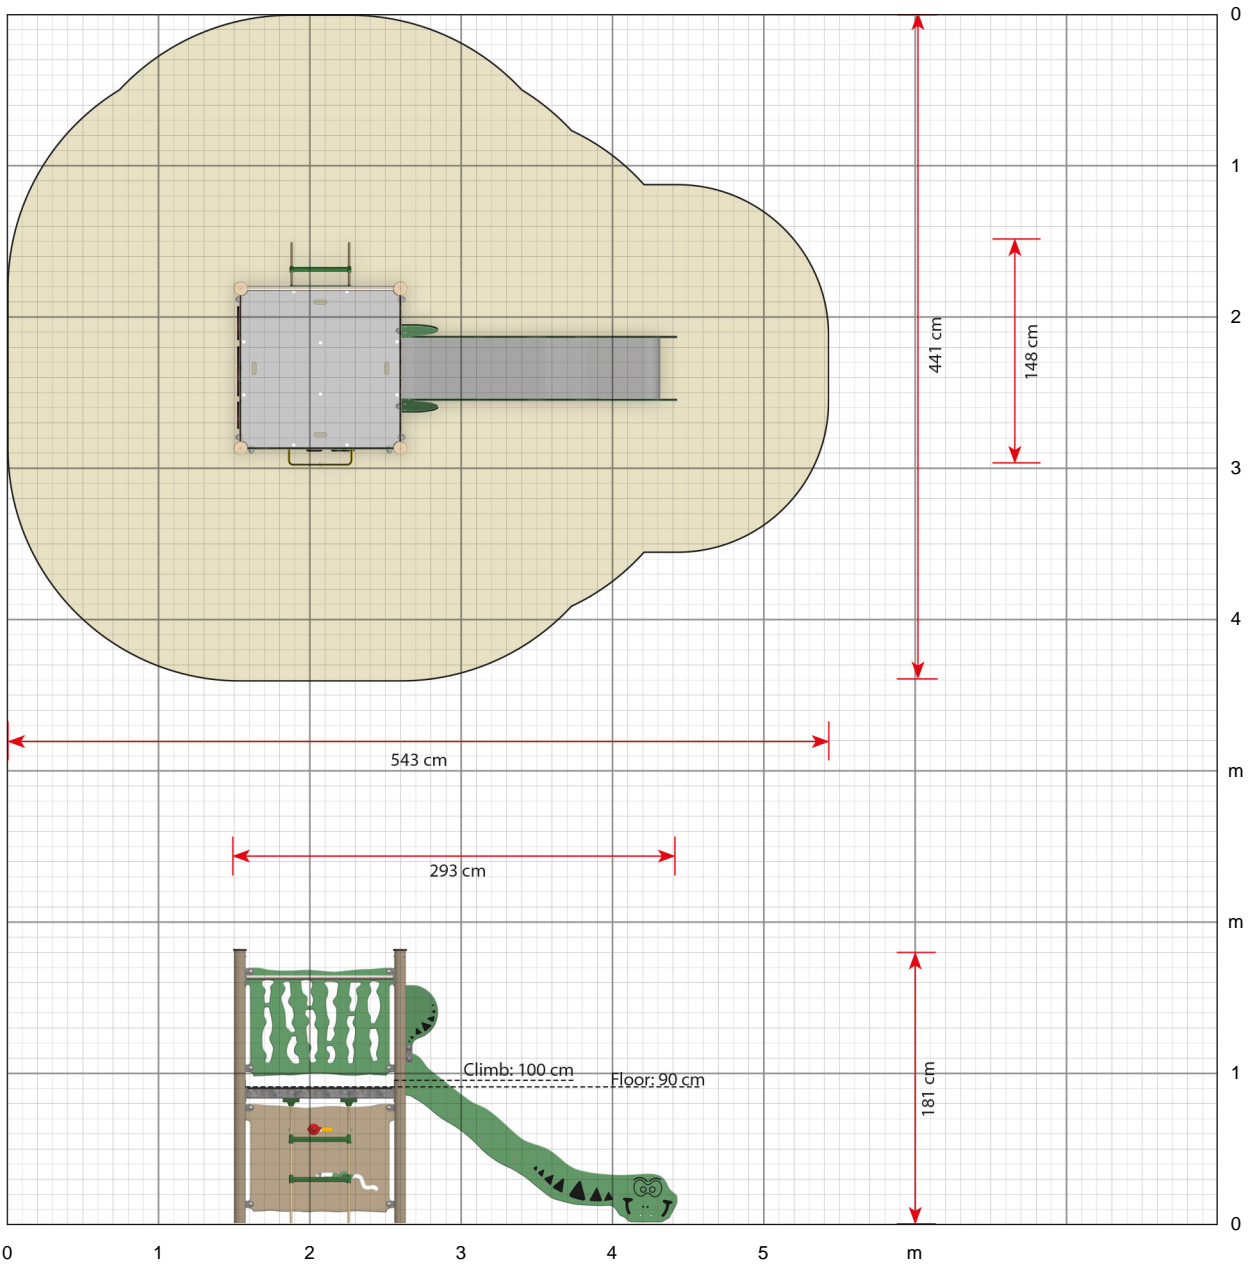

EX105

Fen

Klicken Sie hier, um mehr über das Produkt auf unserer Website zu sehen:
<https://www.ledonspiel.de/produkt/ex105/>