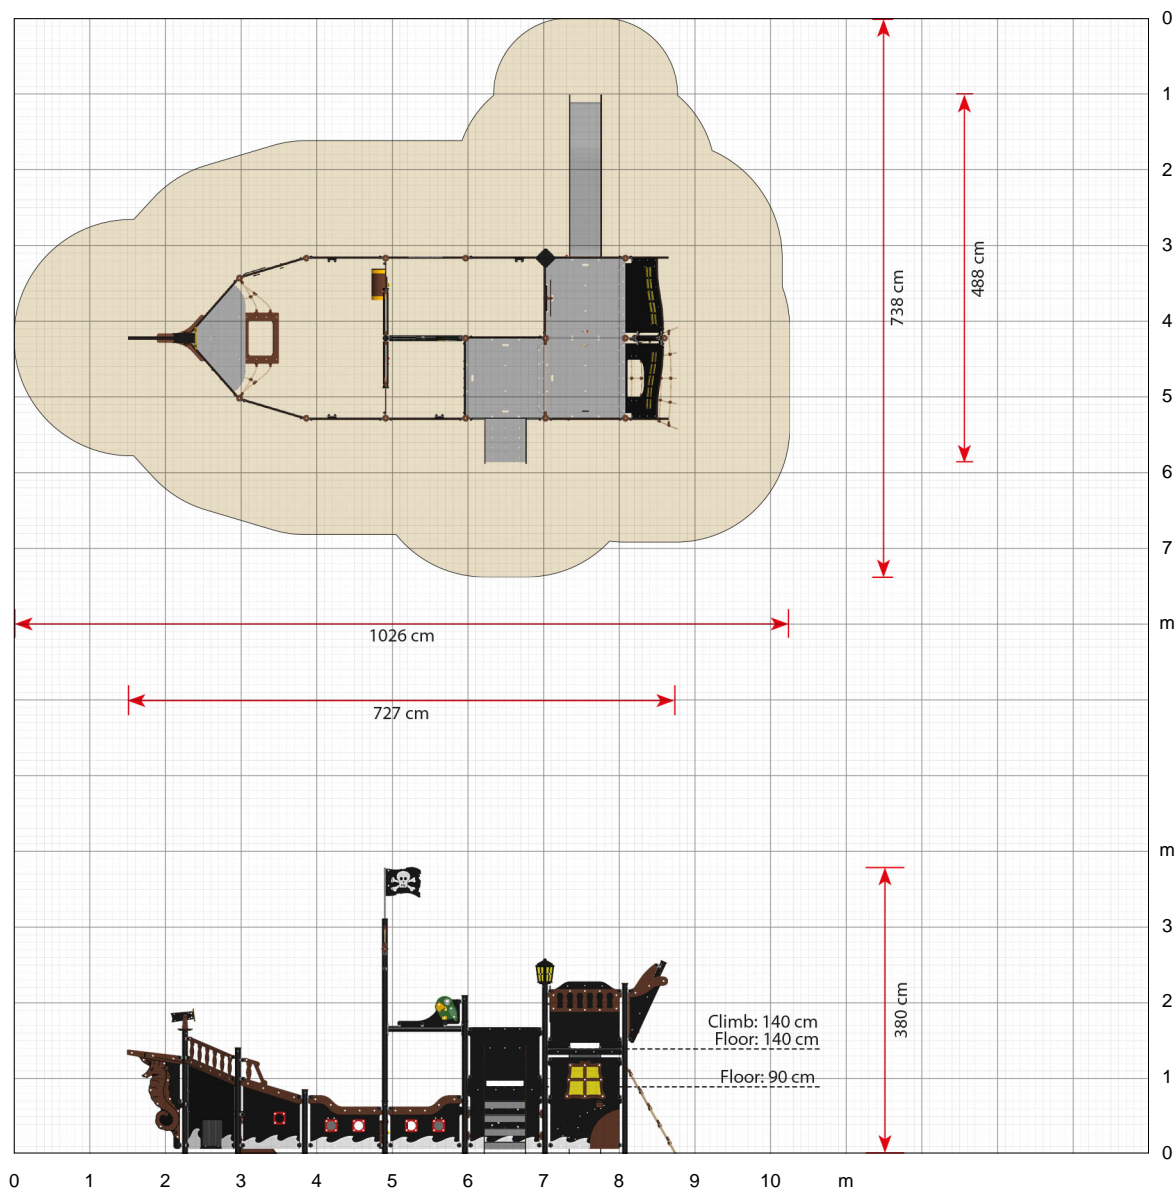

LP313

Victoria, großes Piratenschiff mit Treppe und Rutsche

Maßstab 1:100 (wenn in 100% gedruckt)

Klicken Sie hier, um mehr über das Produkt auf unserer Website zu sehen:
<https://www.ledonspiel.de/produkt/lp313/>