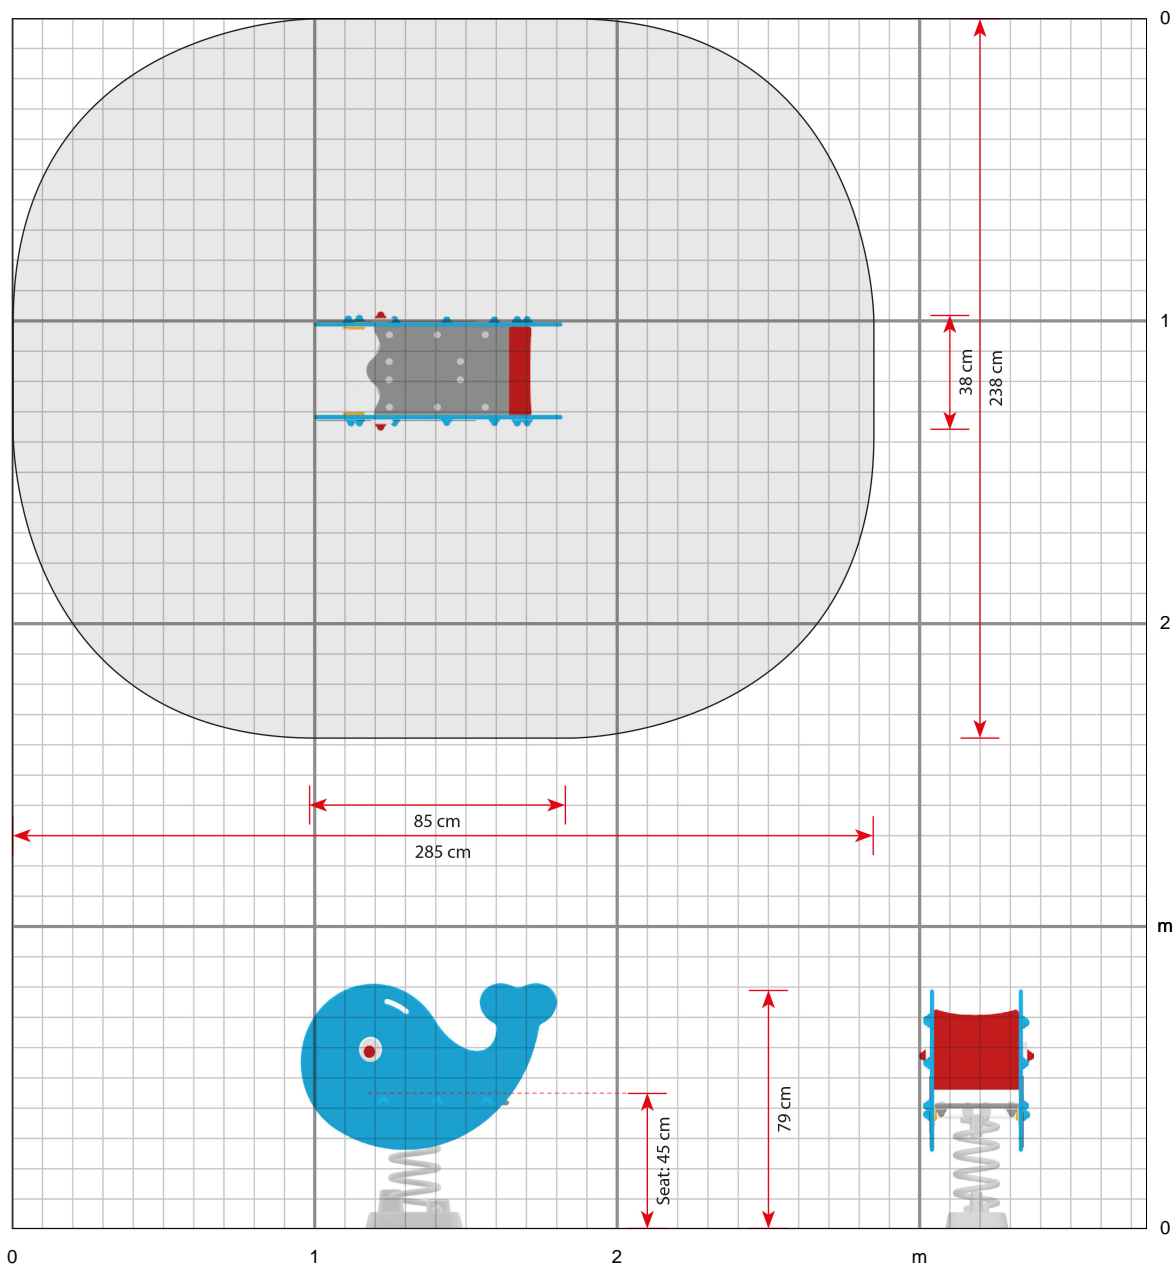

Auf Willys Rücken können selbst die Kleinsten unbesorgt über die Wellen des Meeres reiten – das Wippperät hat Rücklehne und Seitenteile.

Spezifikationen

Artikelnummer

302110C: Oberflächenmontage
302110G: Erdmontage

Produktmaße (LxBxH)

85 x 38 x 79 cm

Platzbedarf inkl. Sicherheitsabstände (LxB)

285 x 238 cm

Maximale Fallhöhe

45 cm

Altersempfehlung

Ab 1 Jahr

Klicken Sie hier, um mehr über das Produkt auf unserer Website zu sehen:
<https://www.ledonspiel.de/produkt/302110/>

302110

Wal Willy

Maßstab 1:25 (wenn in 100% gedruckt)

Klicken Sie hier, um mehr über das Produkt auf unserer Website zu sehen:
<https://www.ledonspiel.de/produkt/302110/>