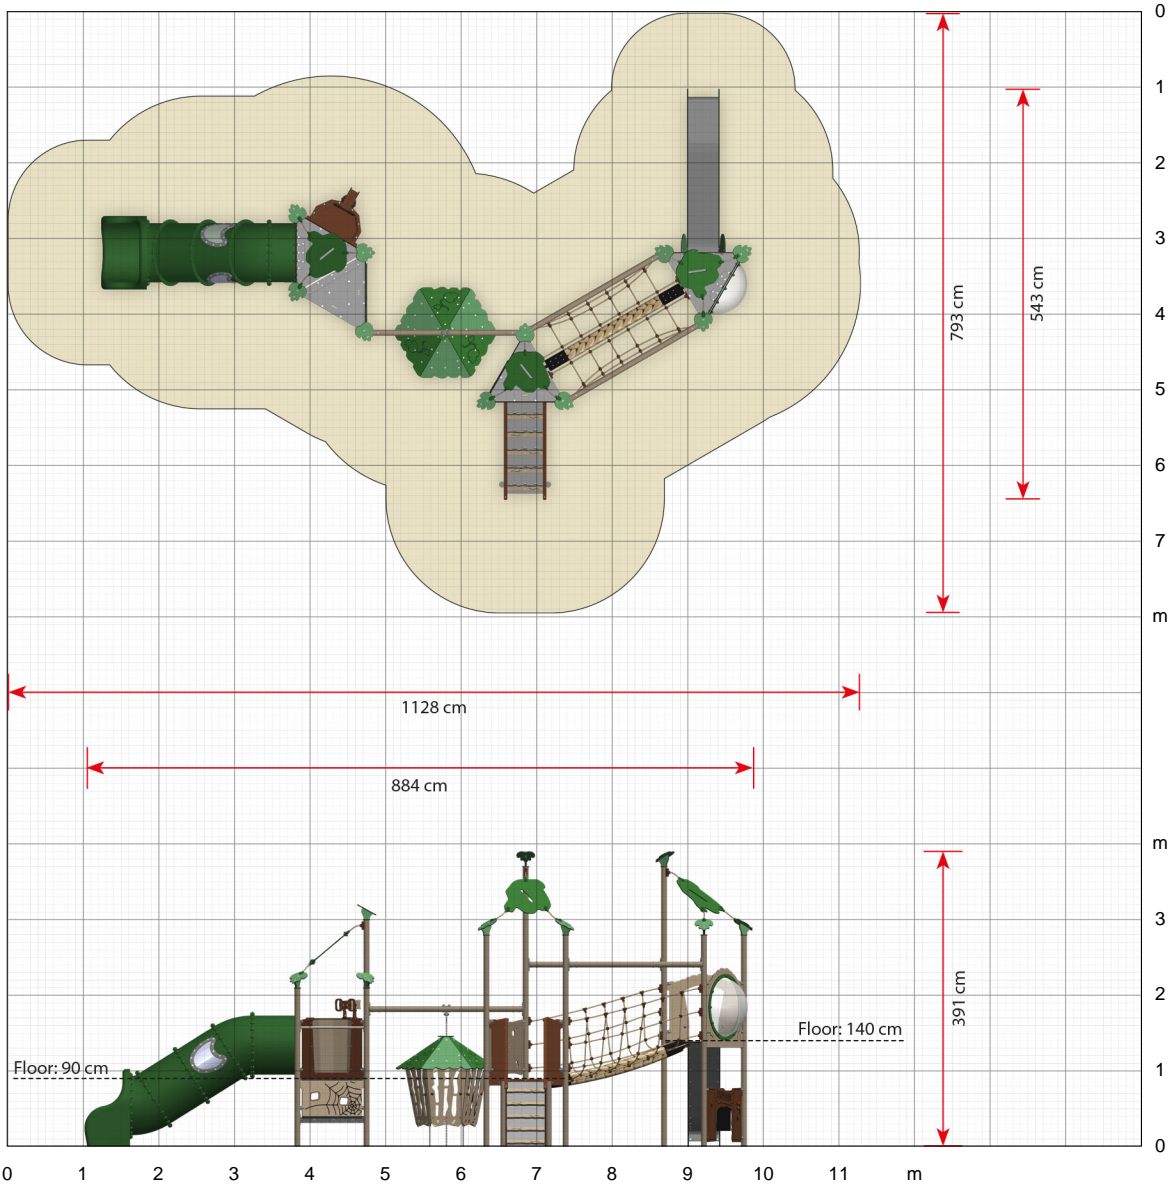

Klicken Sie hier, um eine 360° Animation auf unserer Website zu sehen ...

Eine vielseitige Spielanlage

Ihr asymmetrischer Aufbau macht Arkon zu einer der spannendsten Spielanlagen der **Explore-Serie**. Sie lädt dazu ein, auf neue Art und Weise zu spielen – zum Beispiel in der integrierten Dschungelhütte zwischen den beiden Türmen. Die Dschungelhütte ist beweglich und besonders beliebt bei Kindern, die Verstecken spielen. In einem der Türme erhält man über zwei Stufen Zugang zur äußerst beliebten Röhrenrutsche. Dank der Starthöhe von 90 cm und dem eingebauten Fenster, das für Licht sorgt, können sich alle Altersgruppen am Spiel beteiligen.

<https://www.ledonspiel.de/produkt/ex355/>

Klicken Sie hier, um mehr über das Produkt auf unserer Website zu sehen:
<https://www.ledonspiel.de/produkt/ex355/>

Spezifikationen

Artikelnummer
EX355

Produktmaße (LxBxH)
884 x 543 x 391 cm

Platzbedarf inkl. Sicherheitsabstände (LxB)
1128 x 793 cm

Maximale Fallhöhe
140 cm

Altersempfehlung
Ab 2 Jahren

Ungefähre Montagezeit
2 Personen 14 Stunden

Warum gerade LEDON:

Qualität aus Dänemark

Spielgeräte gemeinsam mit Kindern entwickelt

Wartungsarme Spielplätze

Nachhaltige Materialien

EX355

Arkon

Maßstab 1:100 (wenn in 100% gedruckt)

Klicken Sie hier, um mehr über das Produkt auf unserer Website zu sehen:
<https://www.ledonspiel.de/produkt/ex355/>