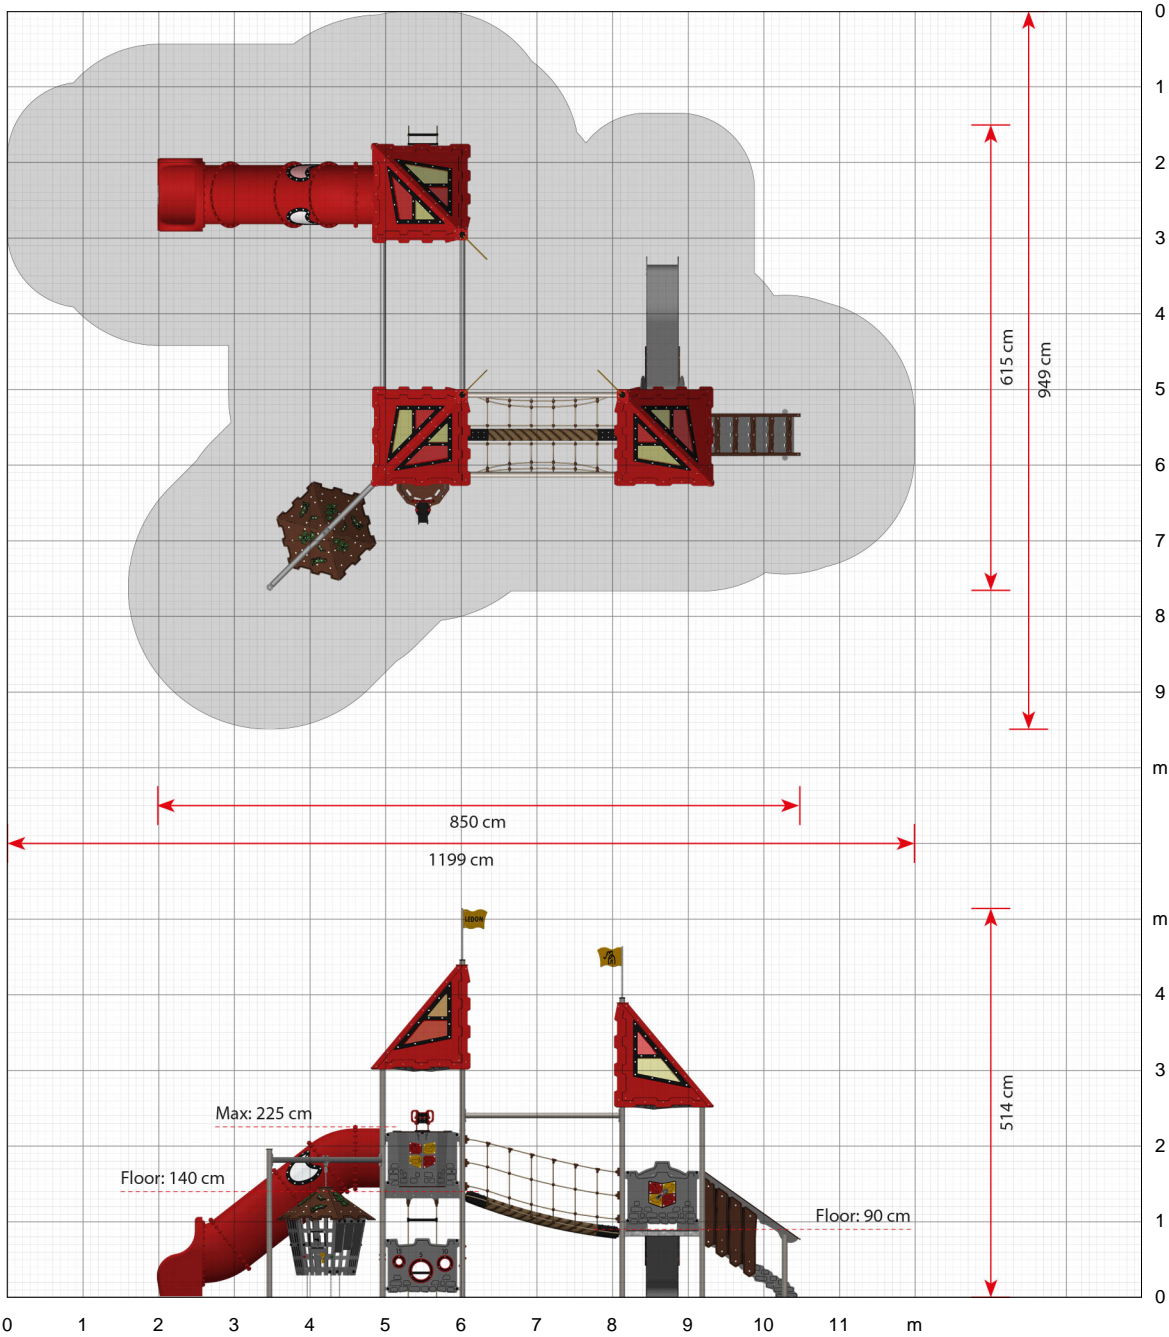

LC370

Nimueh

Maßstab 1:100 (wenn in 100% gedruckt)

Klicken Sie hier, um mehr über das Produkt auf unserer Website zu sehen:
<https://www.ledonspiel.de/produkt/lc370/>

Telefon: +45 7482 6565
info@ledonspiel.de, inwww.ledonspiel.dek

Produktion / Verwaltung:
Vestergade 25, DK-6510 Gram

Verkauf / Marketing / Produktentwicklung:
Nordkajen 21, DK-6000 Kolding