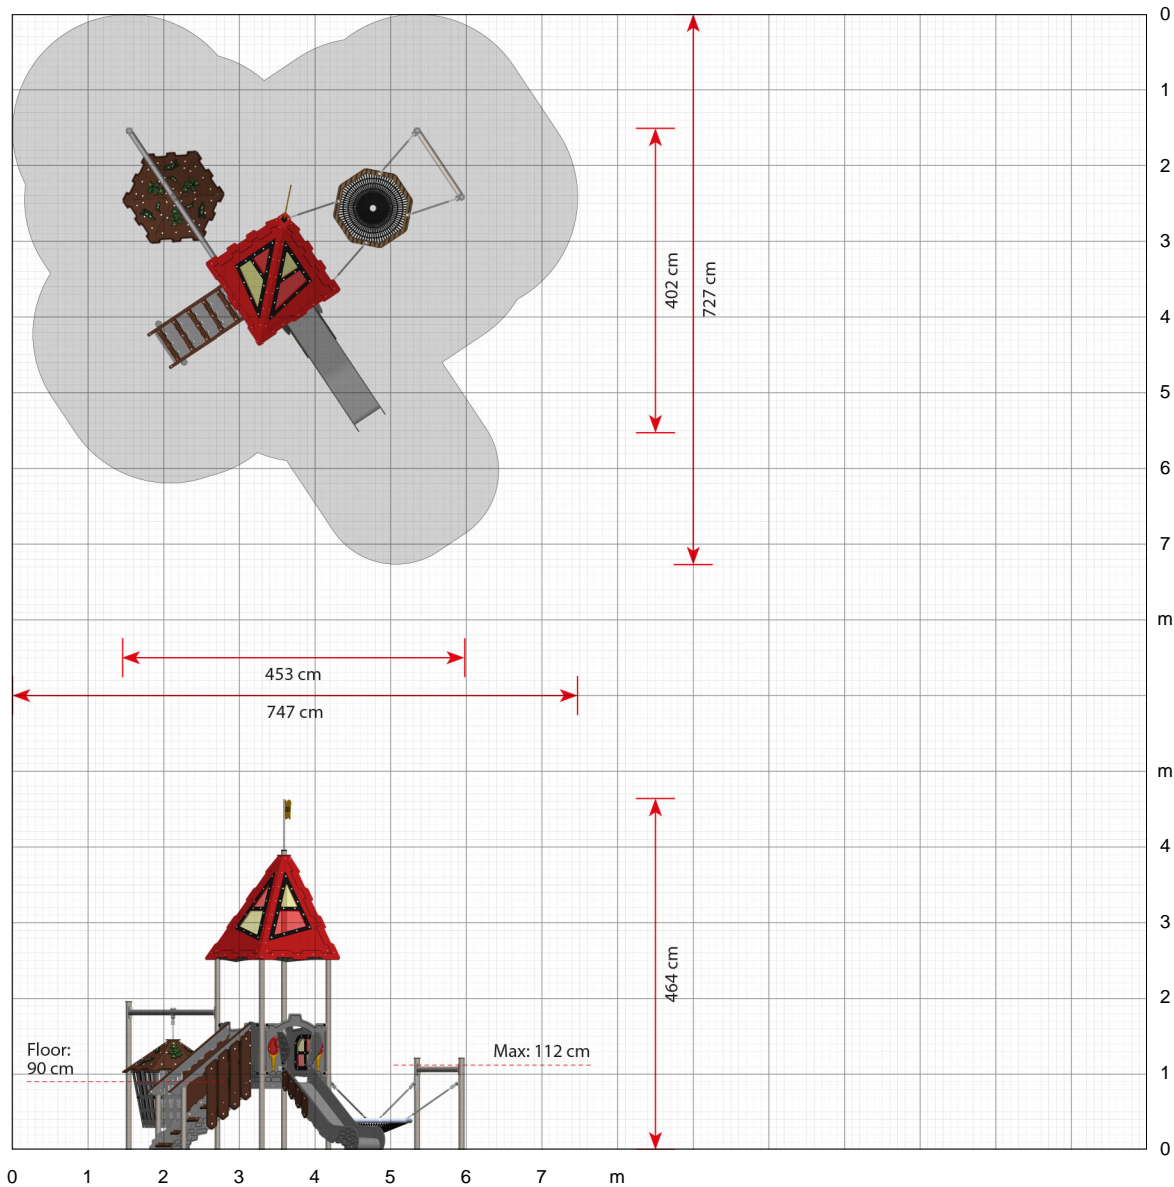

LC120

Bodiam

Maßstab 1:100 (wenn in 100% gedruckt)

Klicken Sie hier, um mehr über das Produkt auf unserer Website zu sehen:
<https://www.ledonspiel.de/produkt/lc120/>