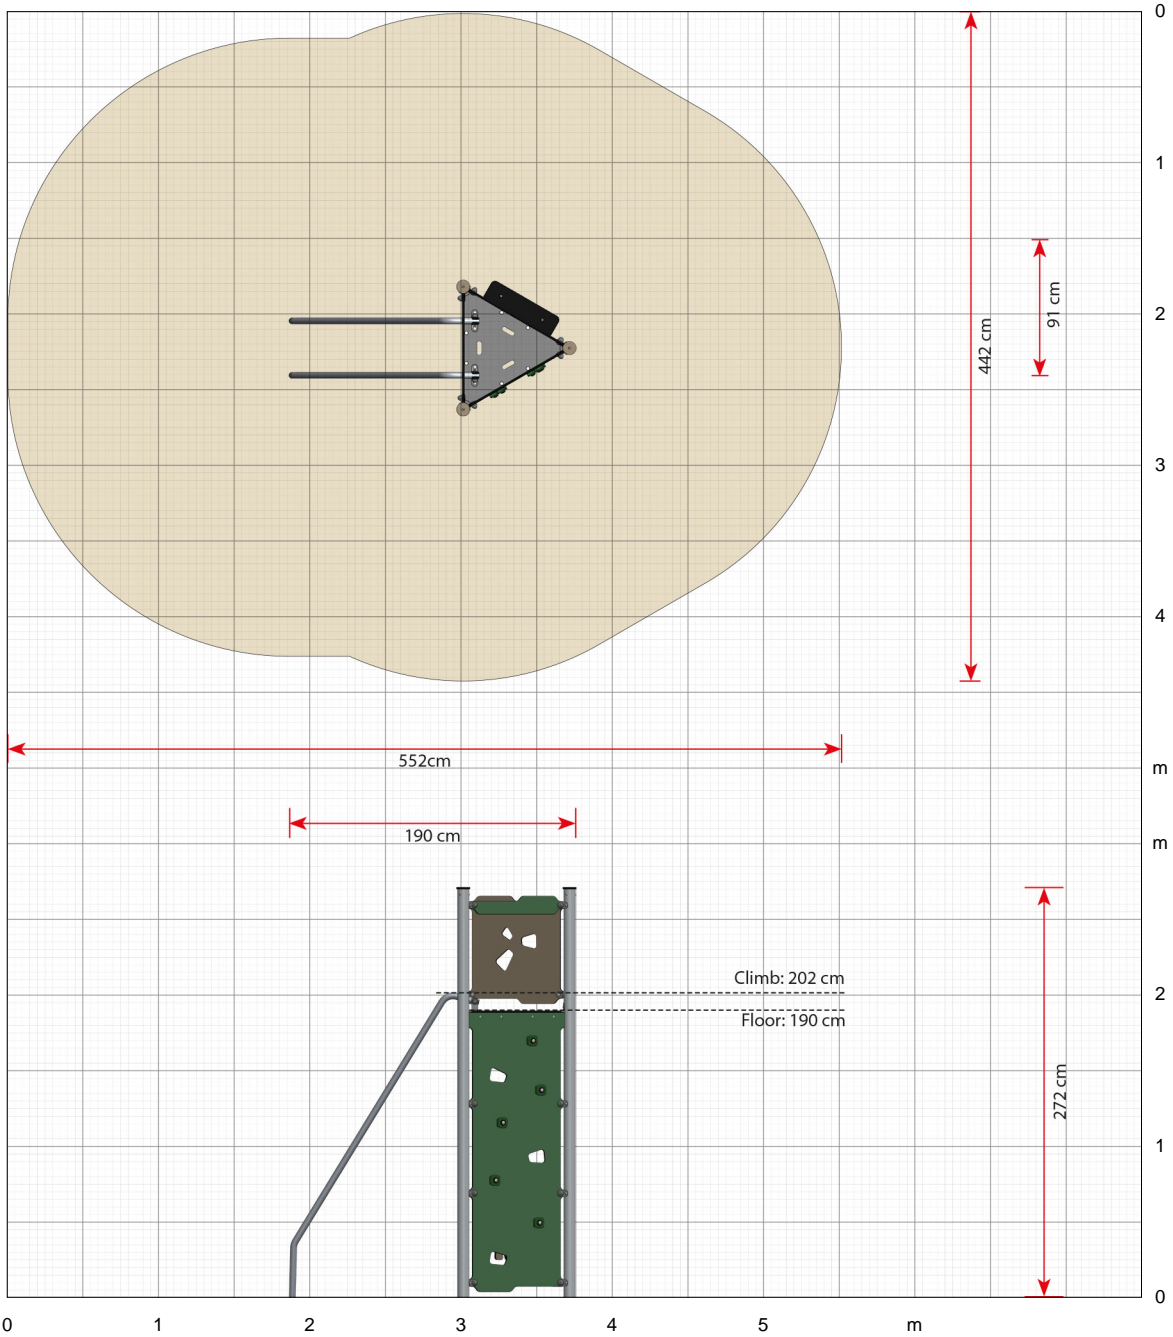

LB120

Bjork

Maßstab 1:50 (wenn in 100% gedruckt)

Klicken Sie hier, um mehr über das Produkt auf unserer Website zu sehen:
<https://www.ledonspiel.de/produkt/lb120/>

Telefon: +45 7482 6565
info@ledonspiel.de, inwww.ledonspiel.dek

Produktion / Verwaltung:
Vestergade 25, DK-6510 Gram

Verkauf / Marketing / Produktentwicklung:
Nordkajen 21, DK-6000 Kolding