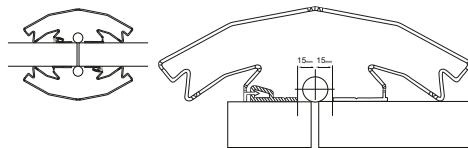

Schwing- / Pendeltüren

Türseite	FA 170 -180 Professional
Beide Seiten	Breiter Klemmschutzstreifen mit Klickstreifen
Maximale Öffnung	90°