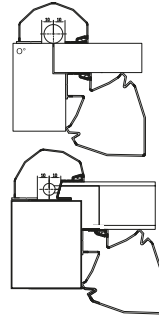

Der Finger Alert Professional 170-180 besteht aus:

- Breiter Klemmschutzstreifen mit Klickstreifen für die Innenseite der Tür
- Schmäler Klemmschutzstreifen mit Klickstreifen für die Bandseite der Tür

Alle Klemmschutzstreifen sind versehen mit Klebeband und vorgebohrten Löchern (für Schrauben).

Maximaler Öffnungswinkel einer Tür

Dieser ist abhängig von:

1) Maximale Türdicke: 7cm
2) Maximale Öffnung 20 cm zwischen Tür und Türrahmen
3) Aus der Tür hervorragende Scharniere, wie z.B. Auslegerscharniere

Sollte einer der oben genannten Punkte zutreffen, wird sich der Öffnungswinkel verringern. In diesem Fall kann der Öffnungswinkel effektiv begrenzt werden durch den Gebrauch von Türstoppern.

Die Installationszeit des Finger Alert beträgt 5-8 Minuten pro Klemmschutzprofil.

arte viva. child safety
kindergartens and schools
Keulenaar 6b
3961 NM Wijk bij Duurstede
The Netherlands

T +31 (0)343 57 69 54 E info@arteviva.nl | arteviva.nl

Länge	RAL 9016 Weiß	RAL 7016 Anthrazit
180 cm/71"	✓	✓
195 cm/77"	✓	✓
229 cm/90"	✓	✓
245 cm/97"	✓	✓

Holz

Versenkte Türflügel

Überstehende Türflügel

Türseite	FA 170 -180 Professional
Innenseite	Breiter Klemmschutzstreifen mit Klickstreifen
Bandseite	Schmäler Klemmschutzstreifen mit Klickstreifen
Maximale Öffnung	170°-180°