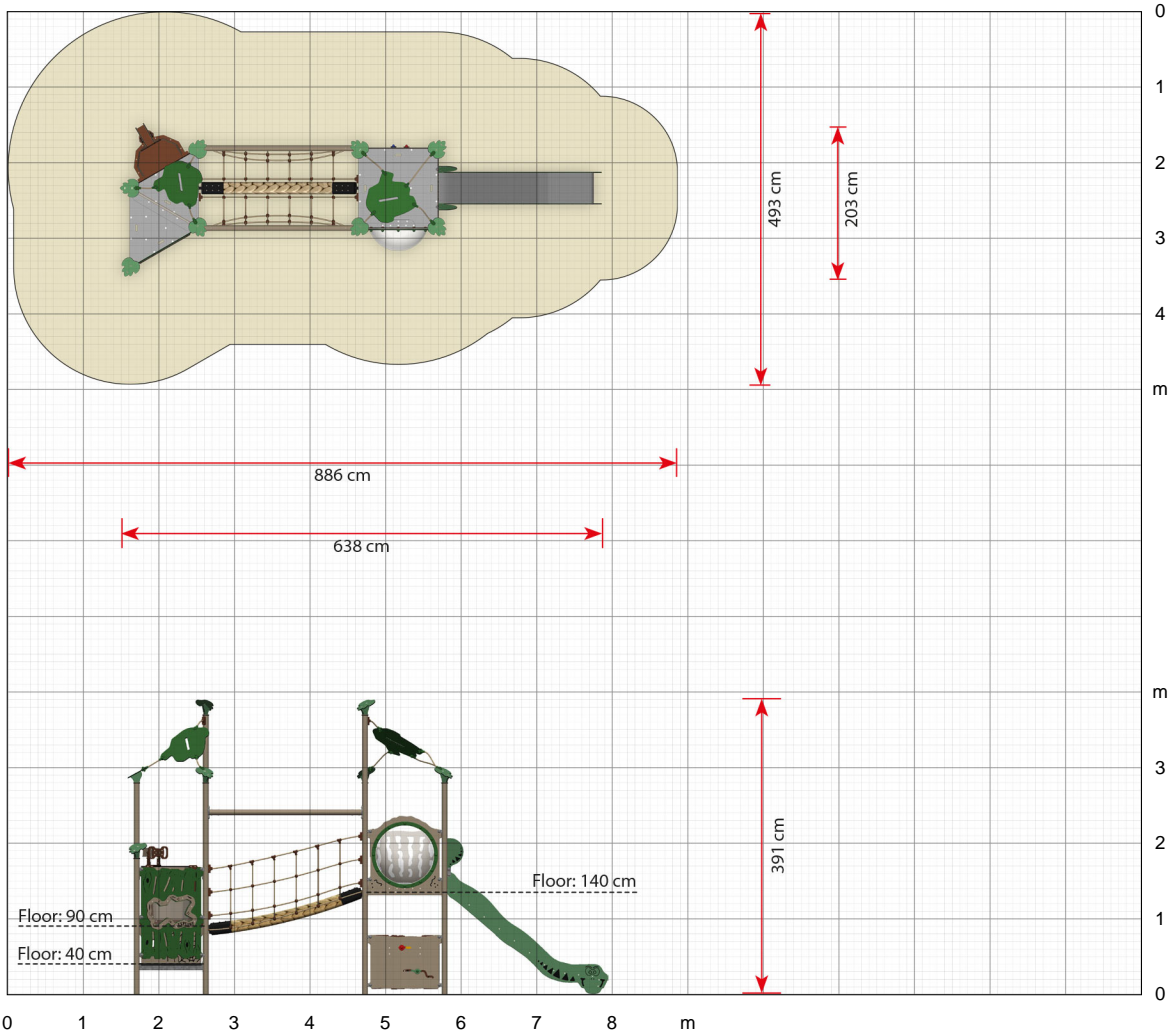

EX255

Kila

Maßstab 1:100 (wenn in 100% gedruckt)

Klicken Sie hier, um mehr über das Produkt auf unserer Website zu sehen:

<https://www.ledonspiel.de/produkt/ex255/>

Telefon: +45 7482 6565
info@ledonspiel.de, inwww.ledonspiel.dek

Produktion / Verwaltung:
Vestergade 25, DK-6510 Gram

Verkauf / Marketing / Produktentwicklung:
Nordkajen 21, DK-6000 Kolding