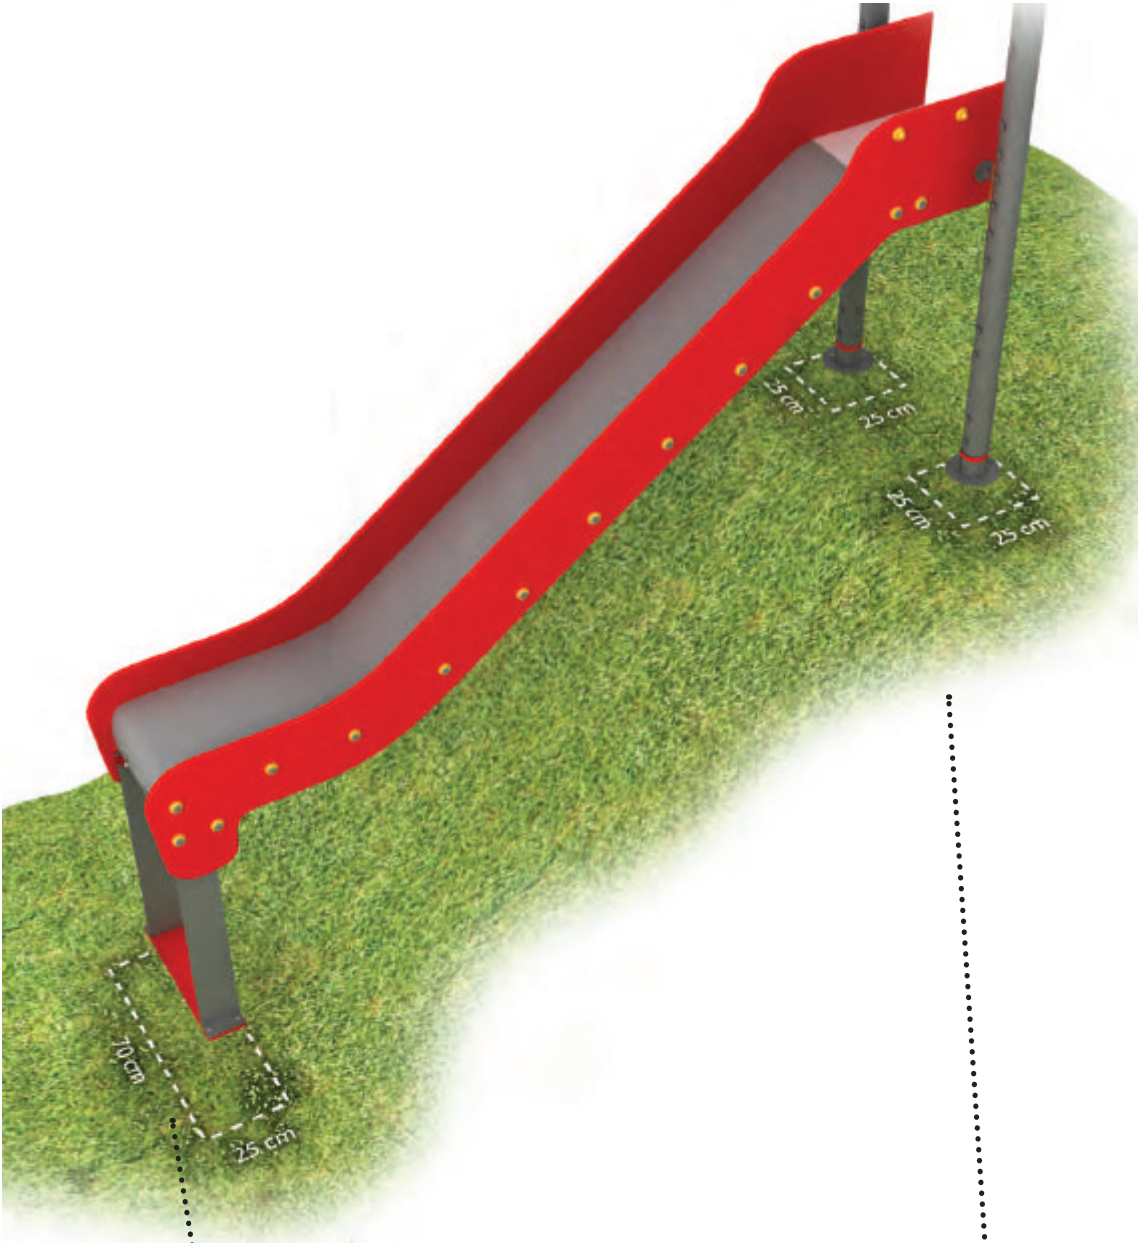

Montage • Assembly • Montage • Assemblage • Asamblaje