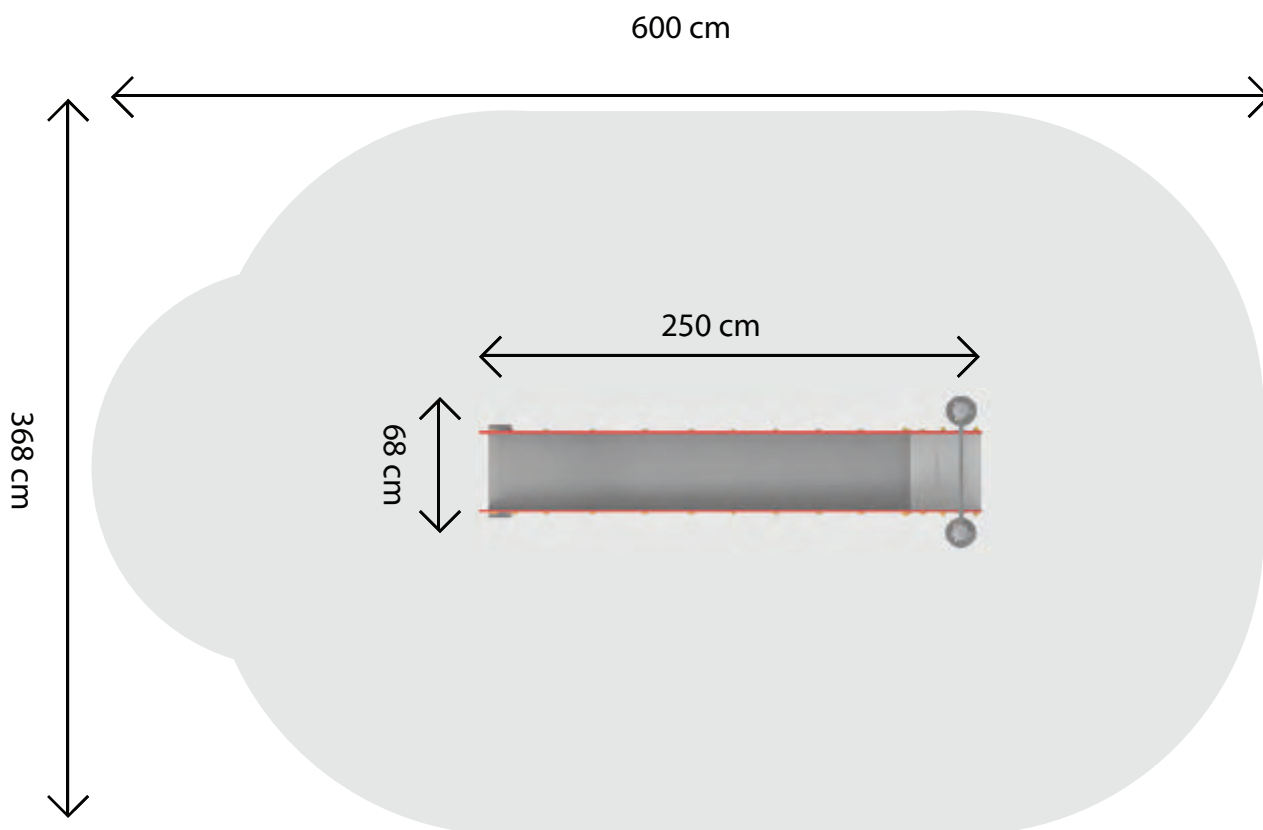

Faldunderlag: I overensstemmelse med EN 1177

Safety surface: In accordance with EN 1177

Fallschutzbelag: Gemäß EN 1177

Zone D'impact d'après norme EN 1177

Fundamento de caída según norma EN 1177

	
0-60 cm	18 m ²