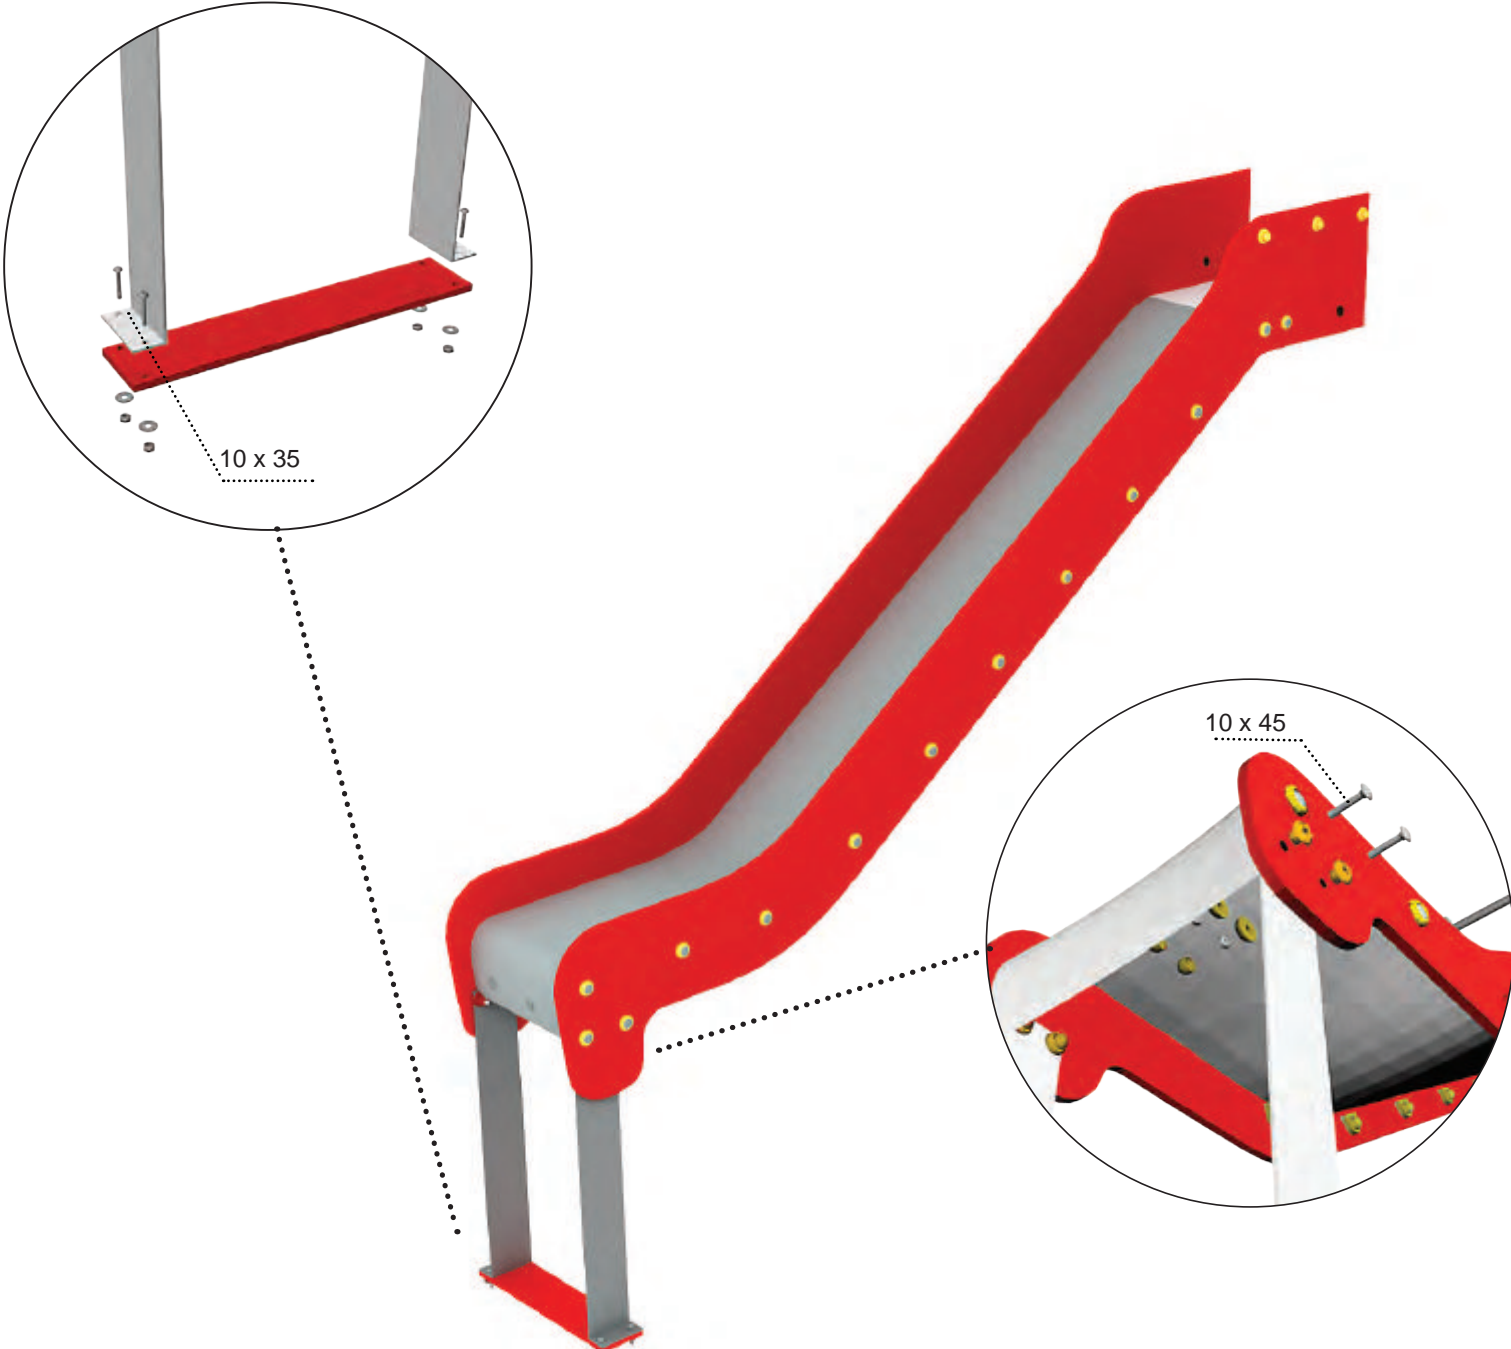

Open Slide Type 185

Montageanvisning • Assembly instructions • Montageanleitung
Instrucciones de montaje • Instrucciones de montaje

Komponentorientering - Component overview

Pladshensyn og faldunderlag • Clearance and fall protection • Platzbedarf und Fallschutzunterlage • Sécurité et sol de réception • Liquidación y protección de caída

Faldunderlag: I overensstemmelse med EN 1177

Safety surface: In accordance with EN 1177

Fallschutzbelag: Gemäß EN 1177

Zone D'impact d'après norme EN 1177

Fundamento de caída según norma EN 1177

	
0-60 cm	18 m ²