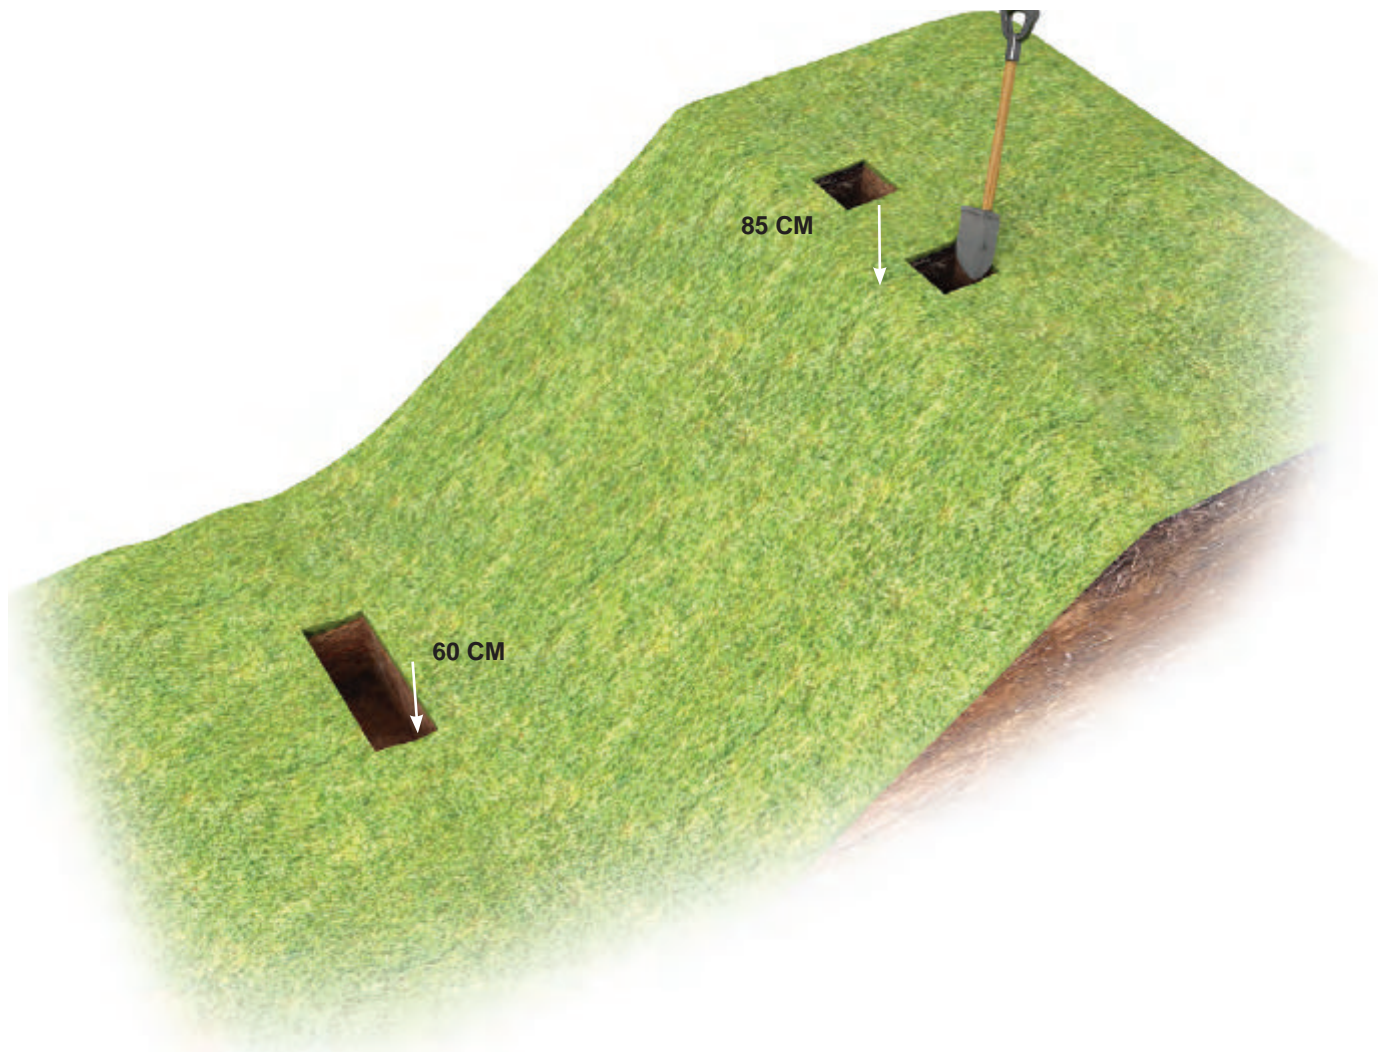

Faldunderlag: I overensstemmelse med EN 1177

Safety surface: In accordance with EN 1177

Fallschutzbelag: Gemäß EN 1177

Zone D'impact d'après norme EN 1177

Fundamento de caída según norma EN 1177

	
0-60 cm	18 m ²

Montage • Assembly • Montage • Assemblage • Asamblaje

Montage • Assembly • Montage • Assemblage • Asamblaje

Montage • Assembly • Montage • Assemblage • Asamblaje

Finish