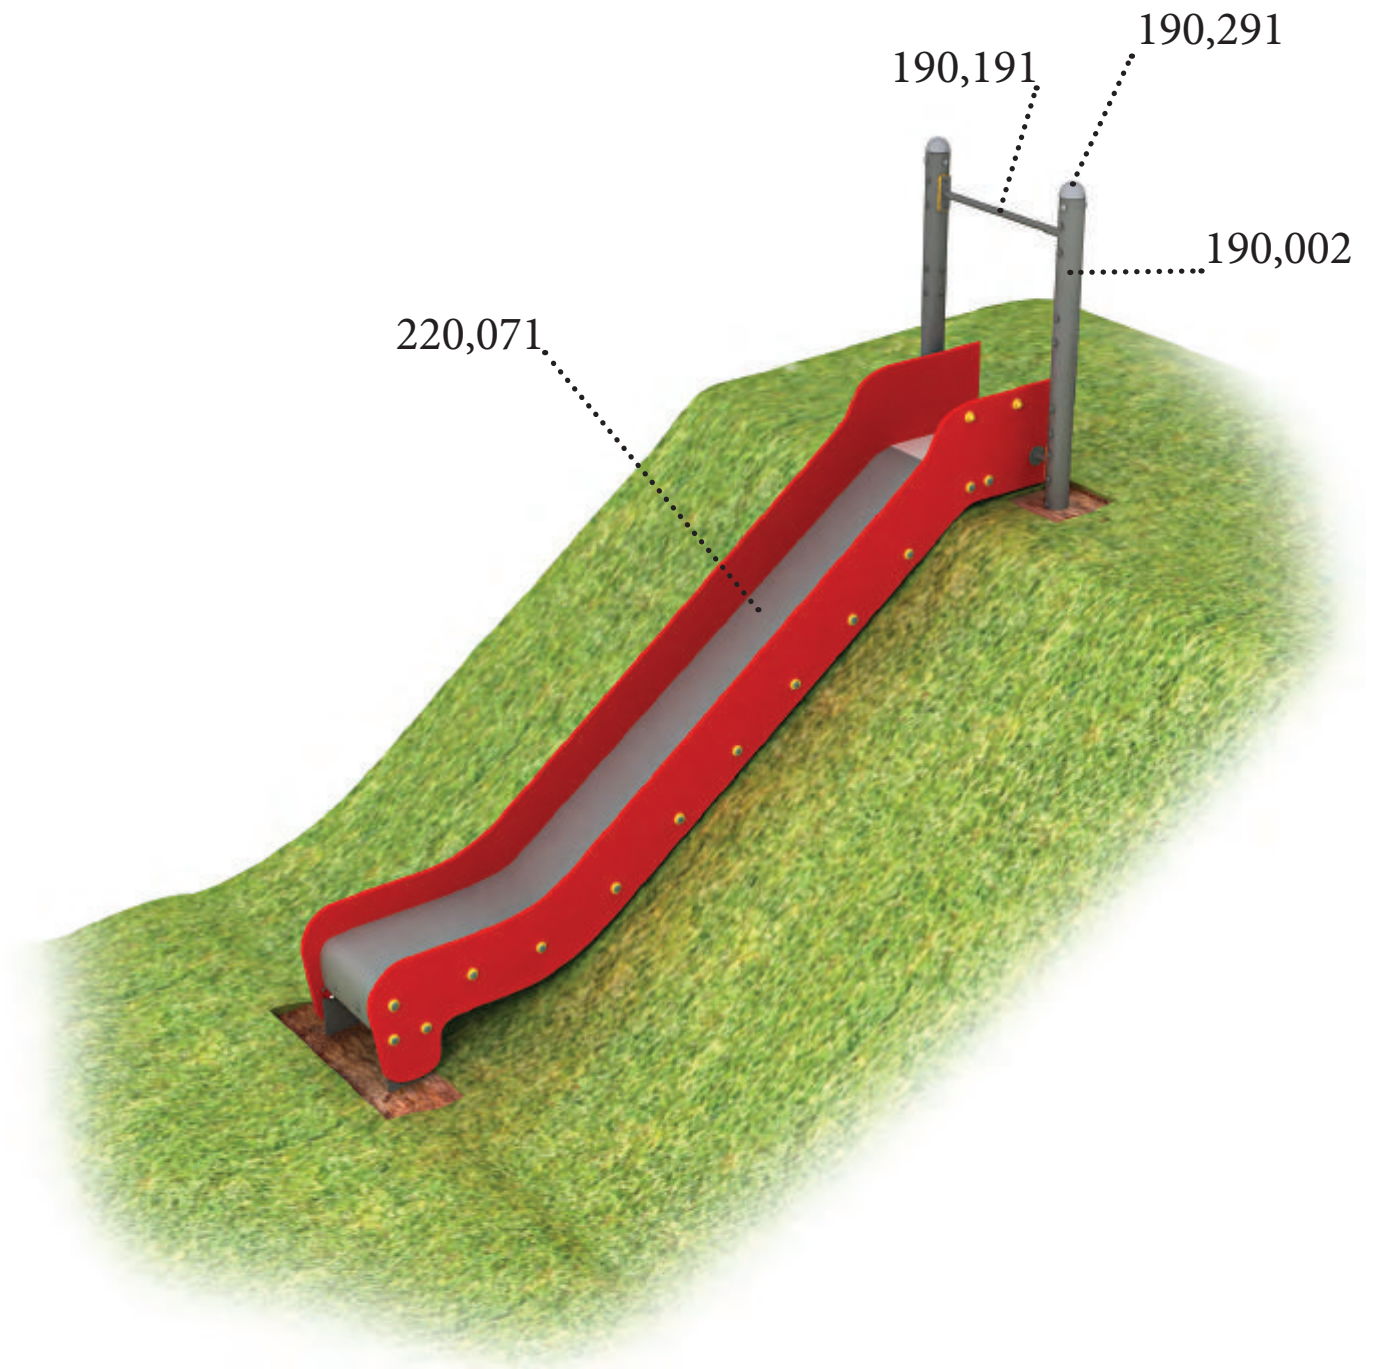

Open Slide Type 185

Montageanvisning • Assembly instructions • Montageanleitung
Instrucciones de montaje • Instrucciones de montaje

Komponentorientering - Component overview

Pladshensyn og faldunderlag • Clearance and fall protection • Platzbedarf und Fallschutzunterlage • Sécurité et sol de réception • Liquidación y protección de caída

Faldunderlag: I overensstemmelse med EN 1177

Safety surface: In accordance with EN 1177

Fallschutzbelag: Gemäß EN 1177

Zone D'impact d'après norme EN 1177

Fundamento de caída según norma EN 1177

	
0-60 cm	18 m ²