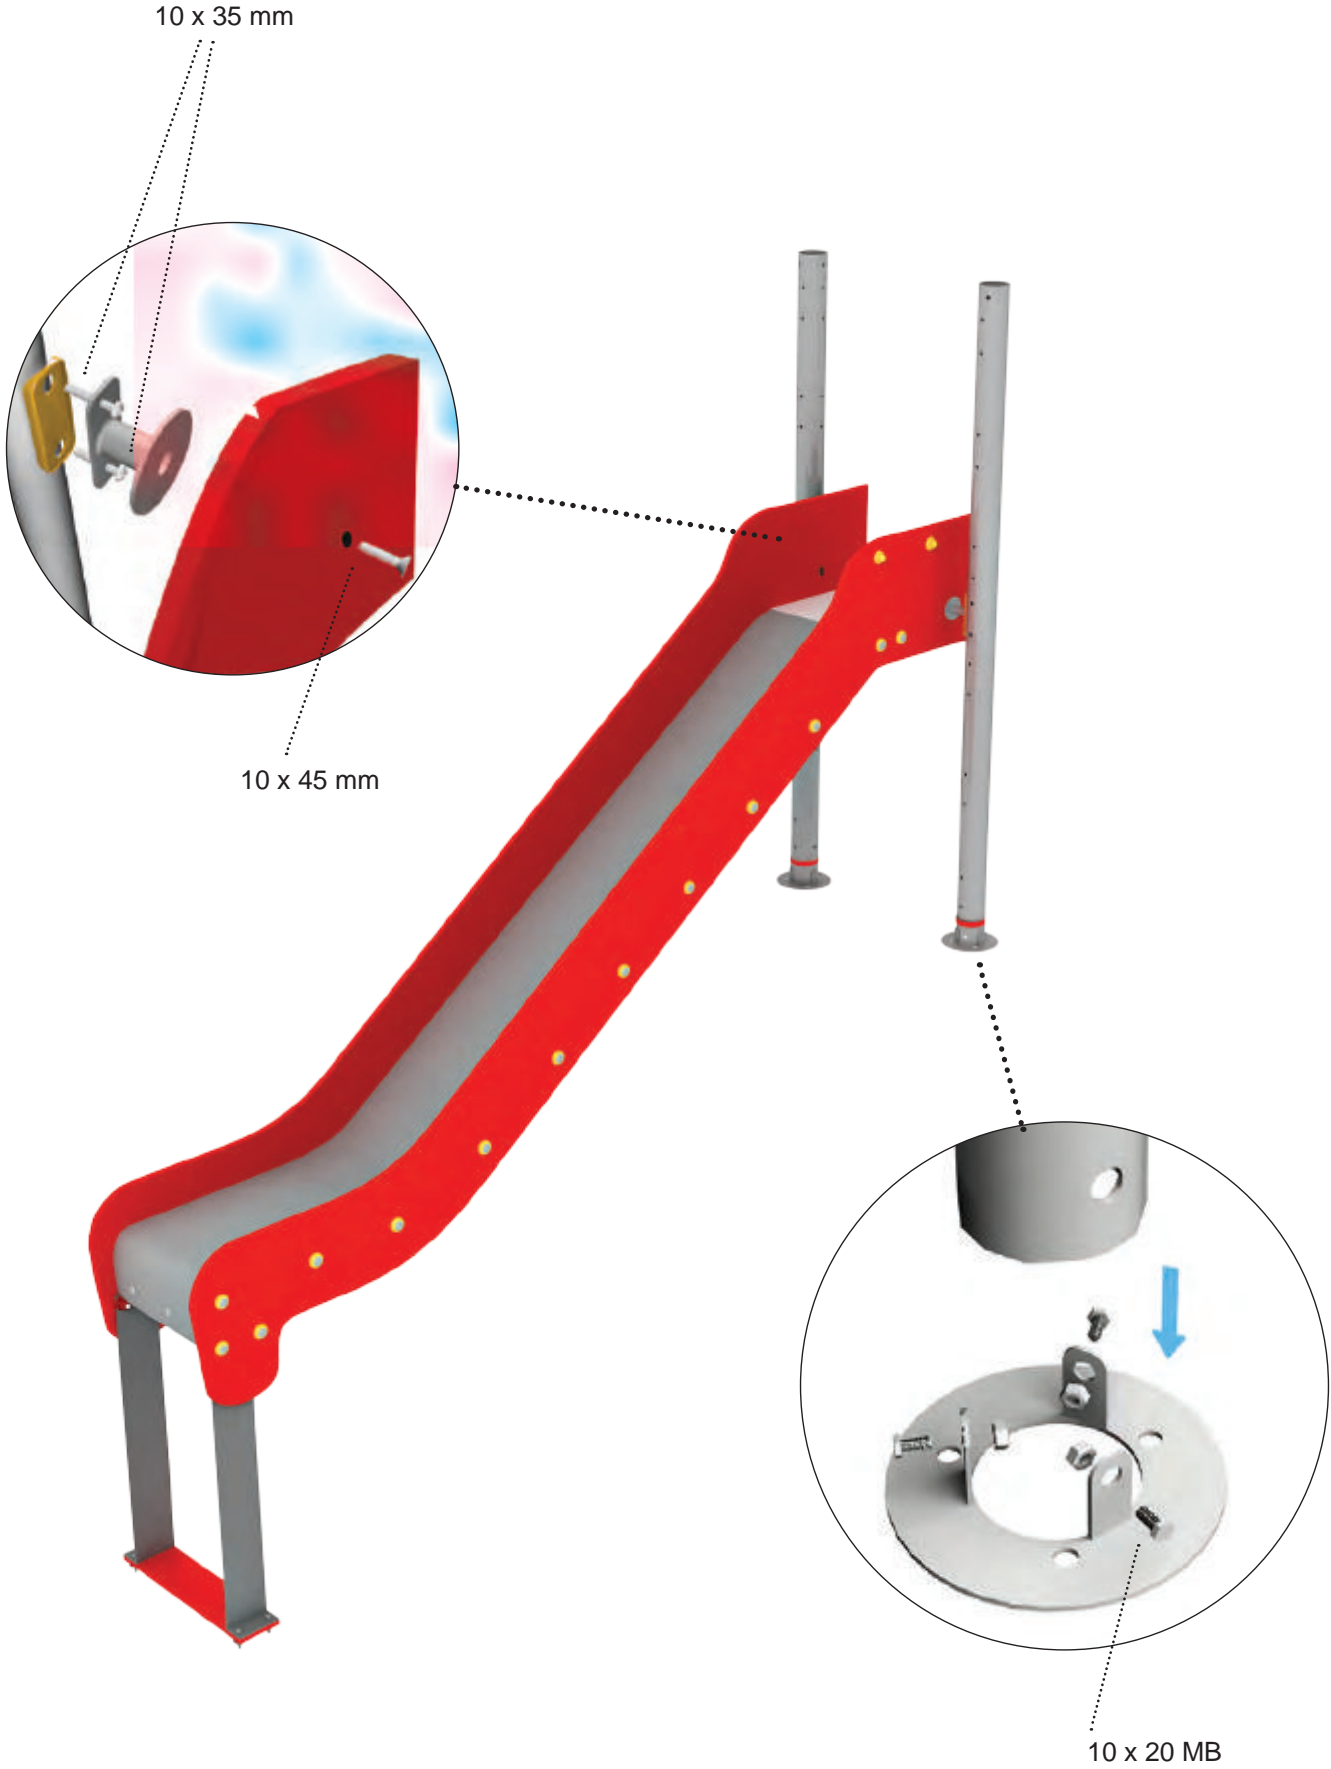

Open Slide Type 185

Montageanvisning • Assembly instructions • Montageanleitung
Instrucciones de montaje • Instrucciones de montaje

Komponentorientering - Component overview

Pladshensyn og faldunderlag • Clearance and fall protection • Platzbedarf und Fallschutzunterlage • Sécurité et sol de réception • Liquidación y protección de caída

Faldunderlag: I overensstemmelse med EN 1177

Safety surface: In accordance with EN 1177

Fallschutzbelag: Gemäß EN 1177

Zone D'impact d'après norme EN 1177

Fundamento de caída según norma EN 1177

	
0-60 cm	18 m ²

Montage • Assembly • Montage • Assemblage • Asamblaje

Montage • Assembly • Montage • Assemblage • Asamblaje

Montage • Assembly • Montage • Assemblage • Asamblaje

Finish