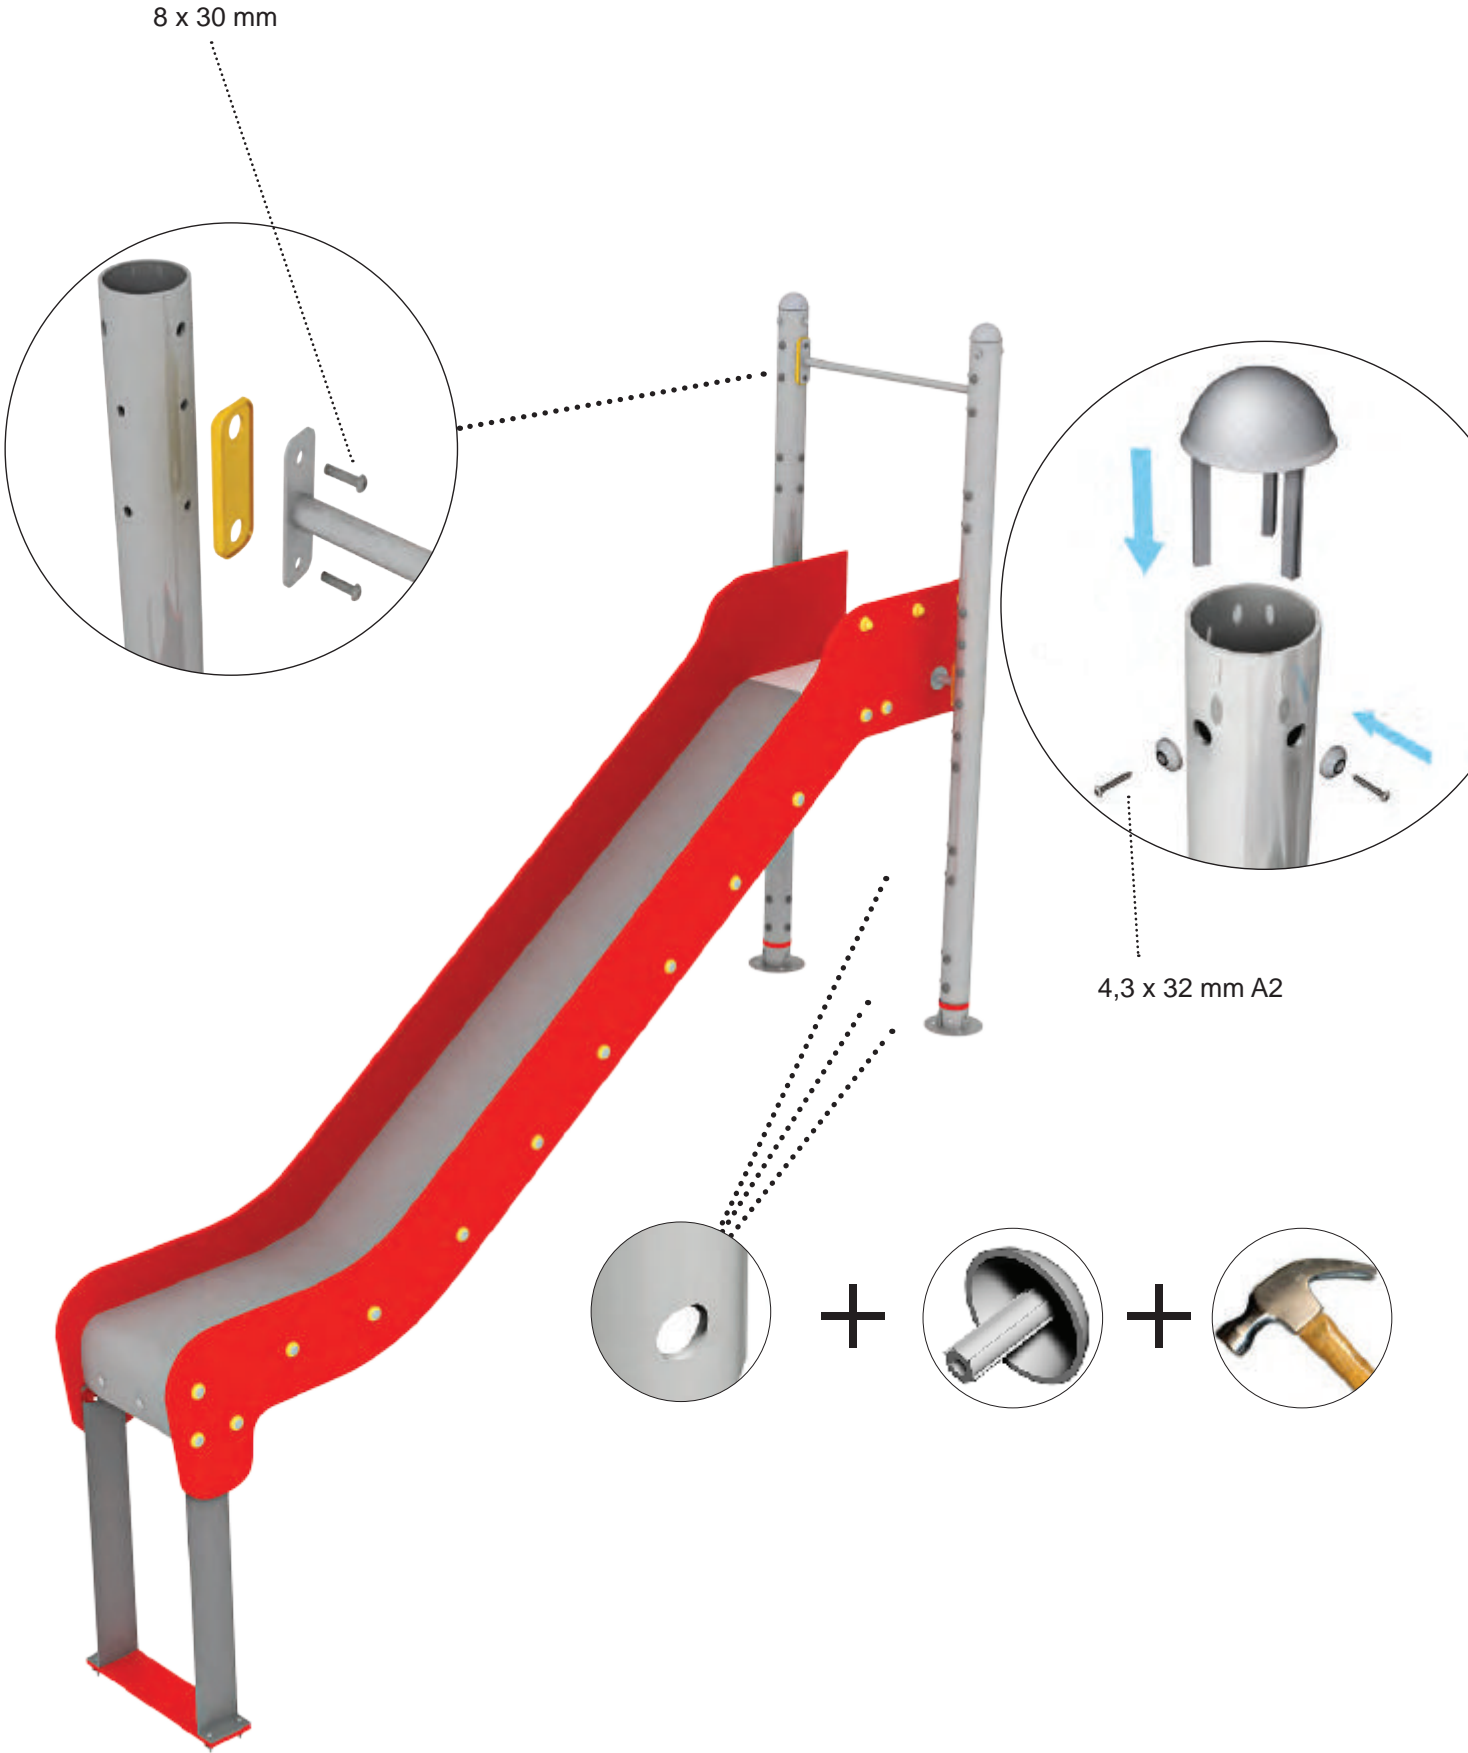

Open Slide Type 185

Montageanvisning • Assembly instructions • Montageanleitung
Instrucciones de montaje • Instrucciones de montaje

Komponentorientering - Component overview

Pladshensyn og faldunderlag • Clearance and fall protection • Platzbedarf und Fallschutzunterlage • Sécurité et sol de réception • Liquidación y protección de caída

Faldunderlag: I overensstemmelse med EN 1177

Safety surface: In accordance with EN 1177

Fallschutzbelag: Gemäß EN 1177

Zone D'impact d'après norme EN 1177

Fundamento de caída según norma EN 1177

	
0-60 cm	18 m ²

Montage • Assembly • Montage • Assemblage • Asamblaje

Montage • Assembly • Montage • Assemblage • Asamblaje

Montage • Assembly • Montage • Assemblage • Asamblaje

Finish