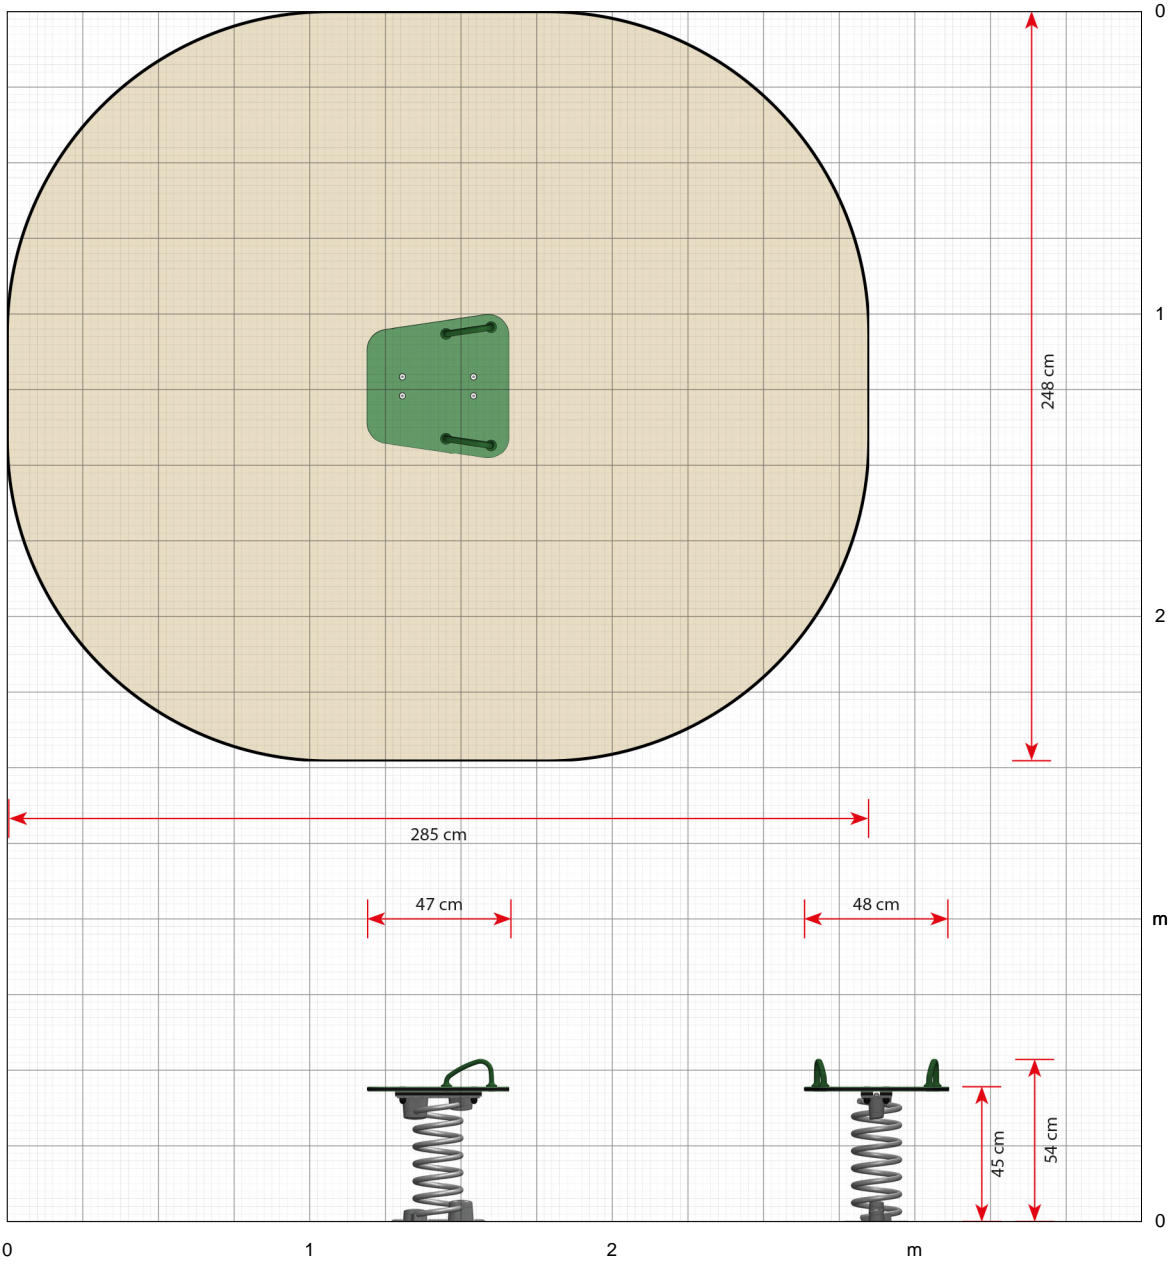

LB010

Bobi

Maßstab 1:25 (wenn in 100% gedruckt)

Klicken Sie hier, um mehr über das Produkt auf unserer Website zu sehen:
<https://www.ledonspiel.de/produkt/lb010/>

Telefon: +45 7482 6565
info@ledonspiel.de, inwww.ledonspiel.dek

Produktion / Verwaltung:
Vestergade 25, DK-6510 Gram

Verkauf / Marketing / Produktentwicklung:
Nordkajen 21, DK-6000 Kolding