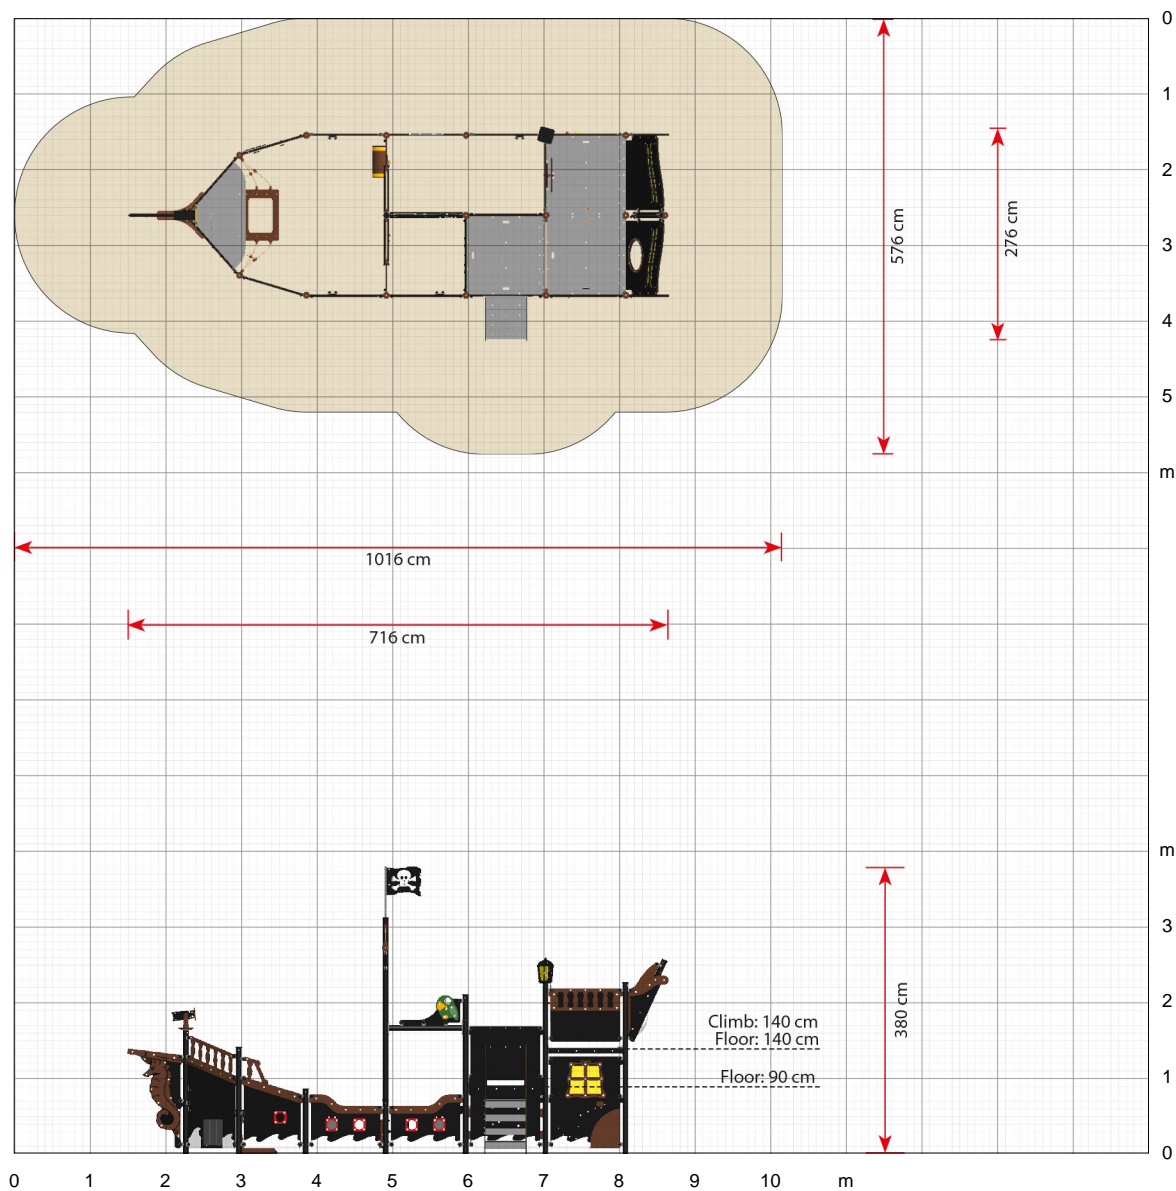

### Spezifikationen

**Artikelnummer**  
LP331C: Oberflächenmontage

**Produktmaße (LxBxH)**  
716 x 276 x 380 cm

**Platzbedarf inkl. Sicherheitsabstände (LxB)**  
1016 x 576 cm

**Maximale Fallhöhe**  
140 cm

**Altersempfehlung**  
Ab 3 Jahren

**Ungefähre Montagezeit**  
2 Personen 22 Stunden

## Maria C, großes Piratenschiff mit Treppe

Maßstab 1:100 (wenn in 100% gedruckt)

Klicken Sie hier, um mehr über das Produkt auf unserer Website zu sehen:

<https://www.ledonspiel.de/produkt/lp331/>