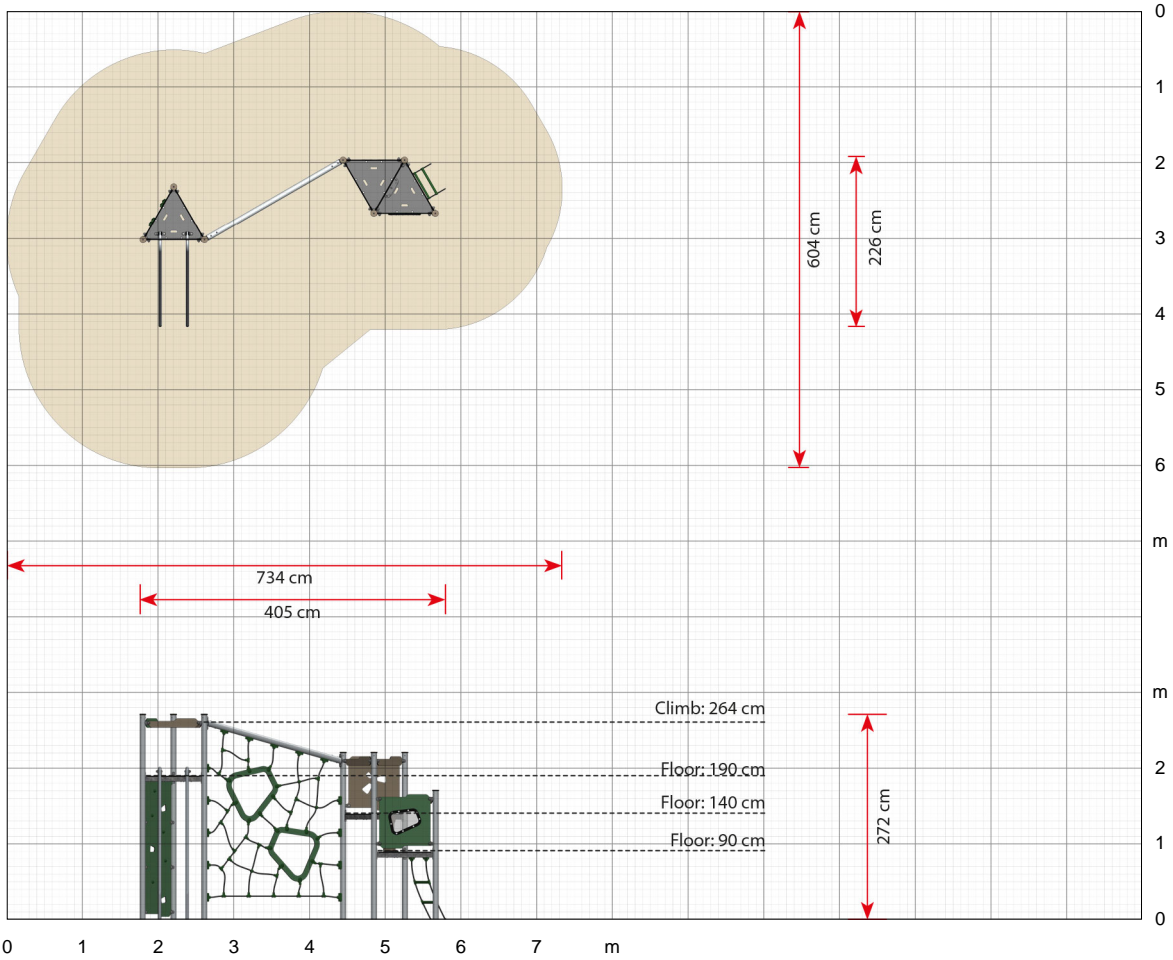

LB270

Billie

Maßstab 1:100 (wenn in 100% gedruckt)

Klicken Sie hier, um mehr über das Produkt auf unserer Website zu sehen:

<https://www.ledonspiel.de/produkt/lb270/>

Telefon: +45 7482 6565
info@ledonspiel.de, inwww.ledonspiel.dek

Produktion / Verwaltung:
Vestergade 25, DK-6510 Gram

Verkauf / Marketing / Produktentwicklung:
Nordkajen 21, DK-6000 Kolding