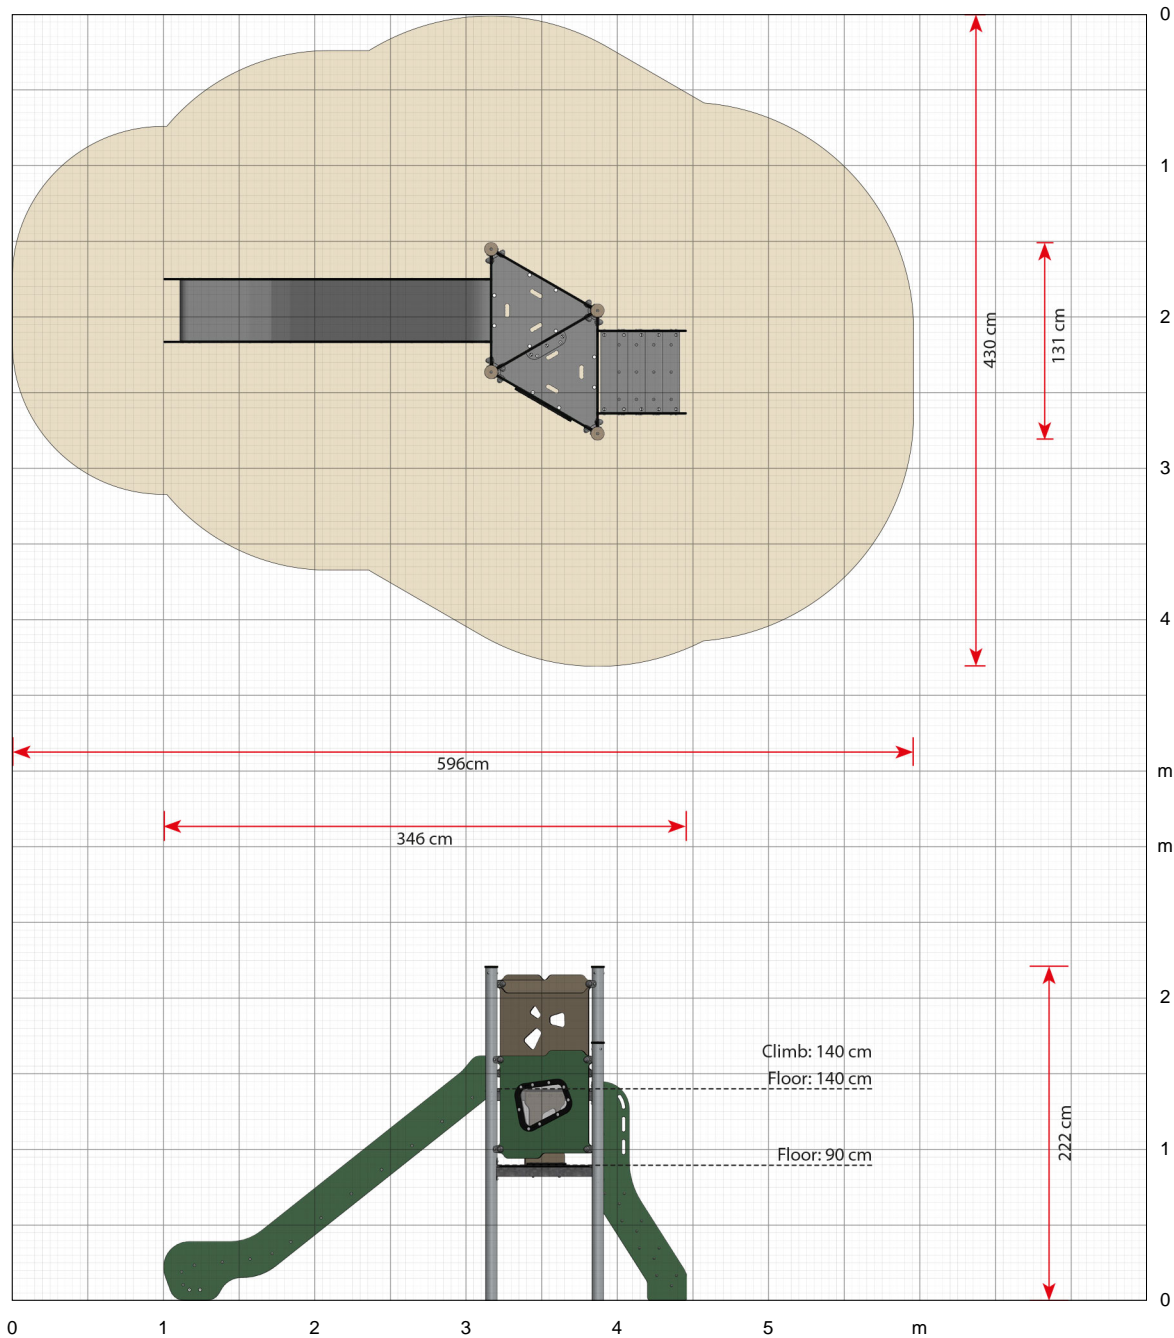

Klicken Sie hier, um eine 360° Animation auf unserer Website zu sehen ...

Mehrere Ebenen und eine tolle Rutsche

Baldur gehört zu den Spieltürmen der Reihe, die über verschiedene Ebenen verfügen. Dieses Modell bietet eine Rutsche und der Zugang zu den verschiedenen Ebenen mit einer Höhe von 90 cm bzw. 140 cm erfolgt über eine Treppe. Dadurch eignet sich der Spielturm besser für jüngere Kinder. Sind Sie auf der Suche nach einem anspruchsvolleren Modell für ältere Kinder? Dann werfen Sie doch mal einen Blick auf unsere Spielanlage **LB130 Bertil**.

Klicken Sie hier, um mehr über das Produkt auf unserer Website zu sehen:
<https://www.ledonspiel.de/produkt/lb135/>

Spezifikationen

Artikelnummer
LB135G: Erdmontage

Produktmaße (LxBxH)
346 x 131 x 222 cm

Platzbedarf inkl. Sicherheitsabstände (LxB)
596 x 430 cm

Maximale Fallhöhe
140 cm

Altersempfehlung
Ab 3 Jahren

Ungefähre Montagezeit
2 Personen 6 Stunden

Warum gerade LEDON:

Qualität aus Dänemark

Spielgeräte gemeinsam mit Kindern entwickelt

Wartungsarme Spielplätze

Nachhaltige Materialien

EN1176 vom TÜV zertifiziert

LB135

Baldur

Maßstab 1:50 (wenn in 100% gedruckt)

Klicken Sie hier, um mehr über das Produkt auf unserer Website zu sehen:

<https://www.ledonspiel.de/produkt/lb135/>