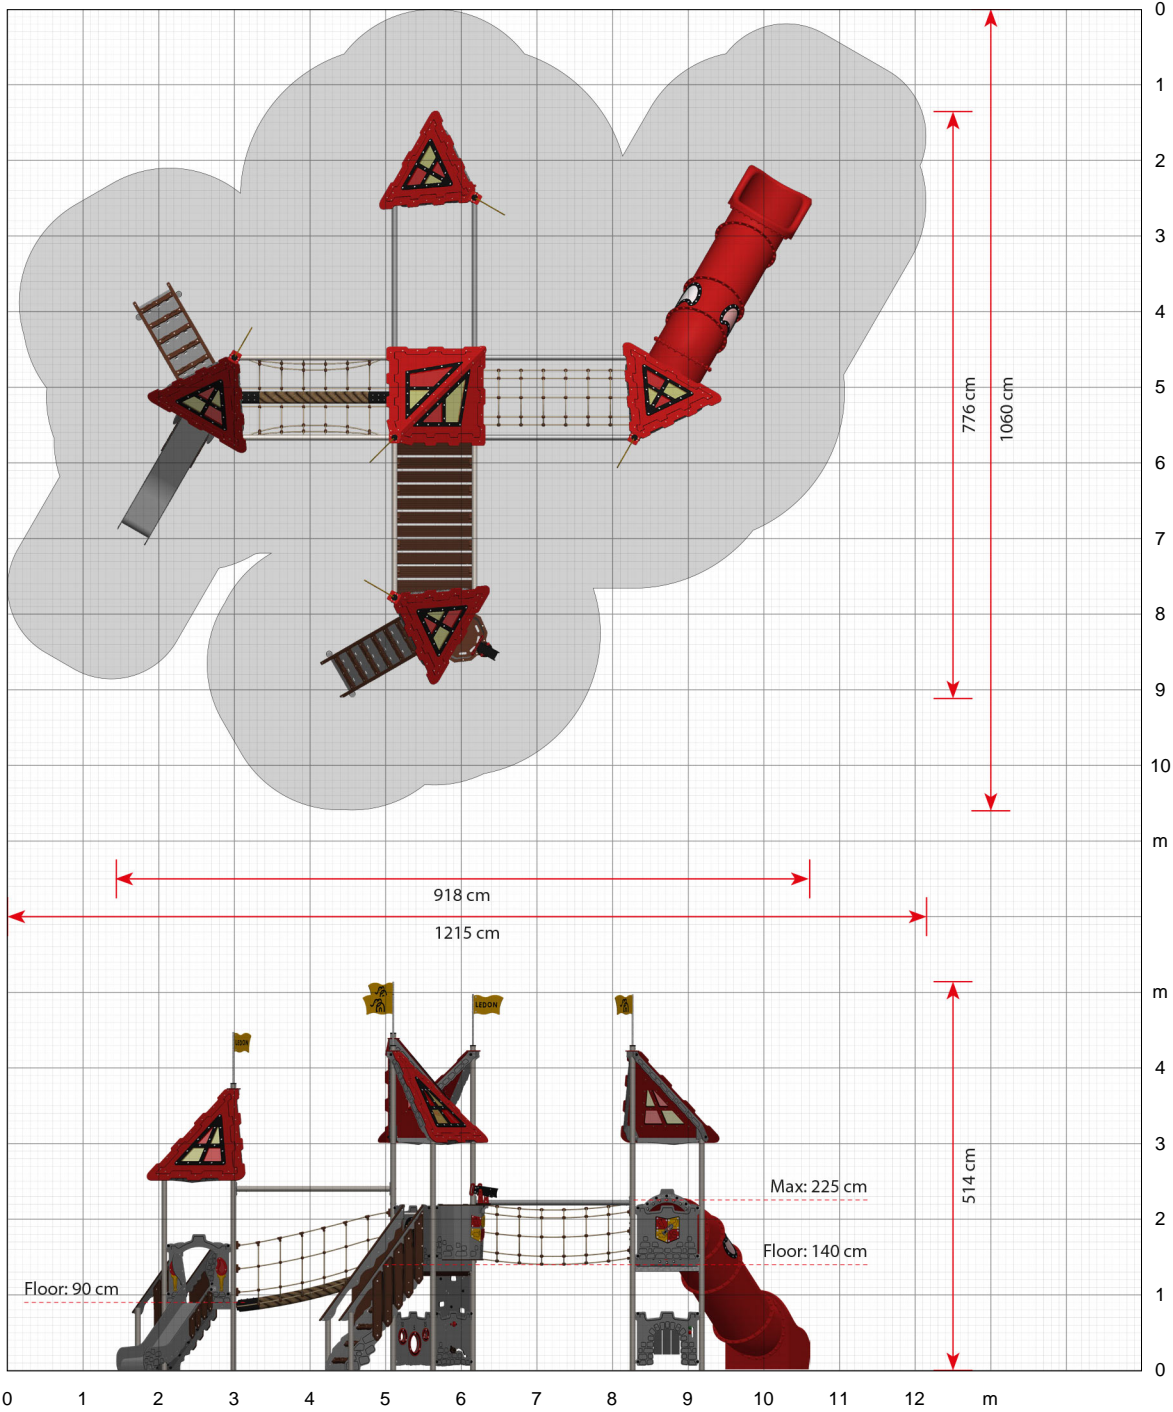

LC550

Tinka

Maßstab 1:100 (wenn in 100% gedruckt)

Klicken Sie hier, um mehr über das Produkt auf unserer Website zu sehen:
<https://www.ledonspiel.de/produkt/lc550/>

Telefon: +45 7482 6565
info@ledonspiel.de, inwww.ledonspiel.dek

Produktion / Verwaltung:
Vestergade 25, DK-6510 Gram

Verkauf / Marketing / Produktentwicklung:
Nordkajen 21, DK-6000 Kolding