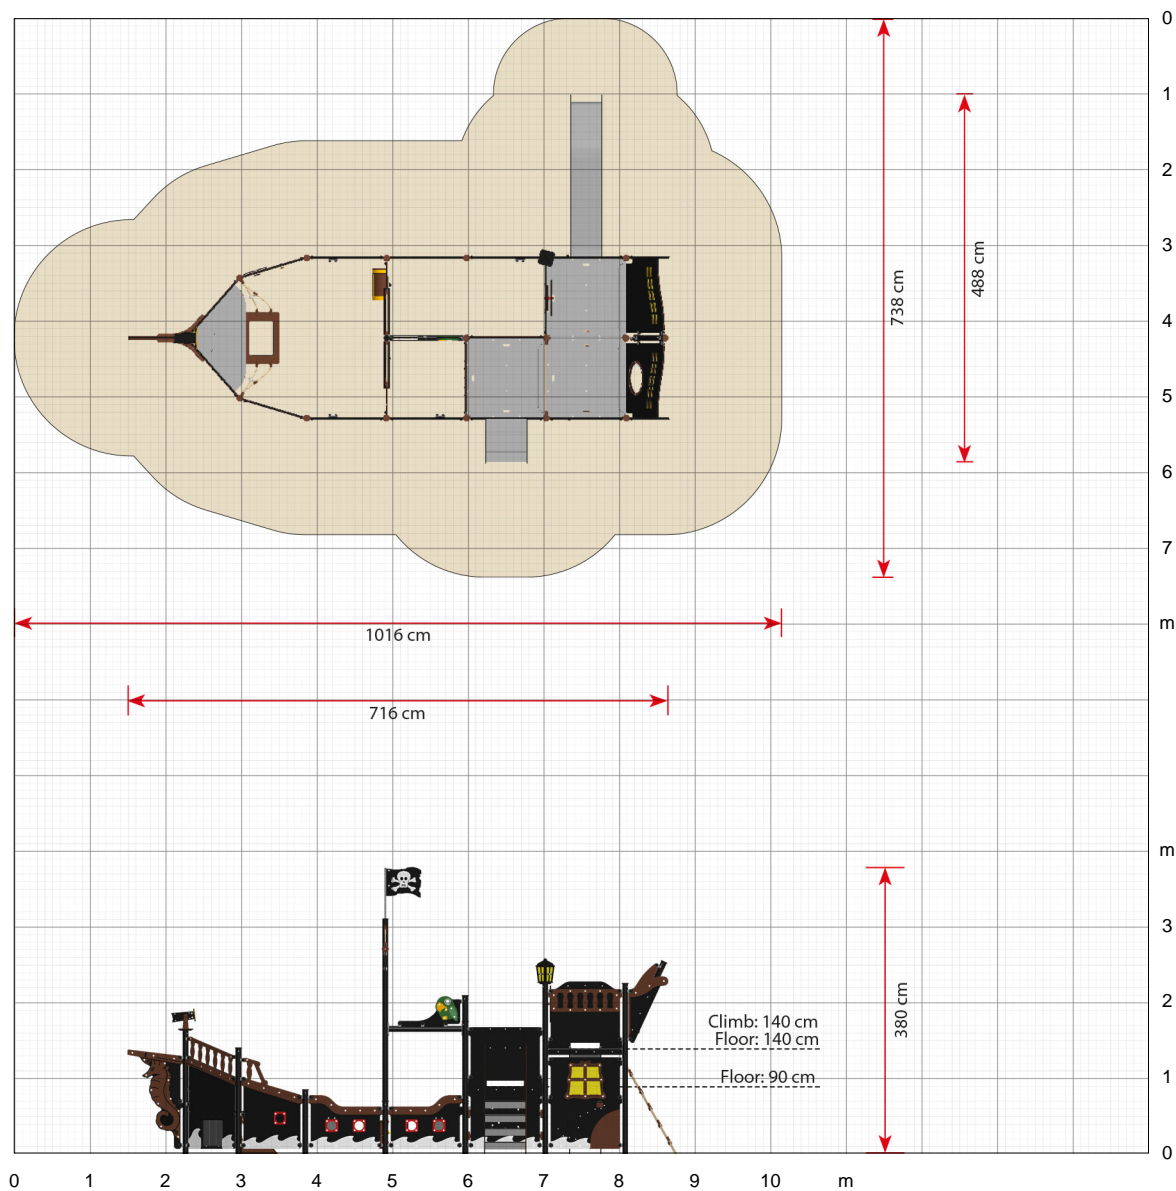

LP333

Victoria C, großes Piratenschiff mit Treppe und Rutsche

Gedruckt 2020-08-26

Klicken Sie hier, um eine 360° Animation auf unserer Website zu sehen ...

LEDONs neue Piratenschiffe bilden die perfekte Kulisse für eine detailgetreue Piraten-Spielwelt, in der Kinder jeden Alters nach Herzenslust spielen und ihrer Fantasie freien Lauf lassen können. LEDON Pirates wurde in Zusammenarbeit mit Kindern und professionellen Kinderbetreuern entwickelt. Dadurch ist garantiert, dass die Serie stundenlangen Spielspaß bereithält und gleichzeitig die natürliche Entwicklung der Kinder fördert.

Spezifikationen

Artikelnummer
LP333C: Oberflächenmontage

Produktmaße (LxBxH)
716 x 488 x 380 cm

Platzbedarf inkl. Sicherheitsabstände (LxB)
1016 x 738 cm

Maximale Fallhöhe
140 cm

Altersempfehlung
Ab 3 Jahren

Verkauf / Marketing / Produktentwicklung:
Nordkajen 21, DK-6000 Kolding

LP333

Victoria C, großes Piratenschiff mit Treppe und Rutsche

Maßstab 1:100 (wenn in 100% gedruckt)

Klicken Sie hier, um mehr über das Produkt auf unserer Website zu sehen: