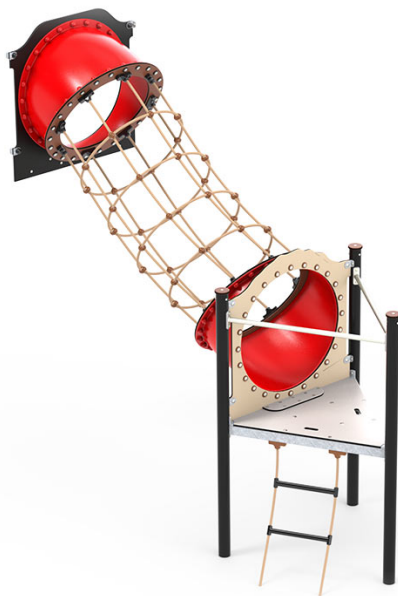

# LP160

## Dina, Hängebrücke für riesiges Piratenschiff

Gedruckt 2020-08-27

Klicken Sie hier, um eine 360° Animation auf unserer Website zu sehen ...

### Netztunnel für Piratenschiffe mit einer Bodenhöhe von 190 cm

Die Pirates-Serie enthält auch einen Netztunnel für Ihr Piratenschiff. Der Netztunnel bietet eine besonders ansprechende Möglichkeit, um das obere Achterdeck des Piratenschiffs zu erklimmen. Hinein gelangt man über eine Strickleiter. Im Netztunnel müssen die Kinder ihre Arme und Beine versetzt bewegen, um sich darin fortzubewegen. Dadurch werden die Nervenbahnen zwischen den Gehirnhälften stimuliert – genau dieser Teil des Gehirns wird auch beim Lesen- und Schreibenlernen gefordert.

### Spezifikationen

**Artikelnummer**  
LP160G: Erdmontage

**Produktmaße (LxBxH)**  
318 x 119 x 282 cm

**Platzbedarf inkl. Sicherheitsabstände (LxB)**  
692 x 519 cm

**Maximale Fallhöhe**  
275 cm

**Altersempfehlung**  
Ab 3 Jahren