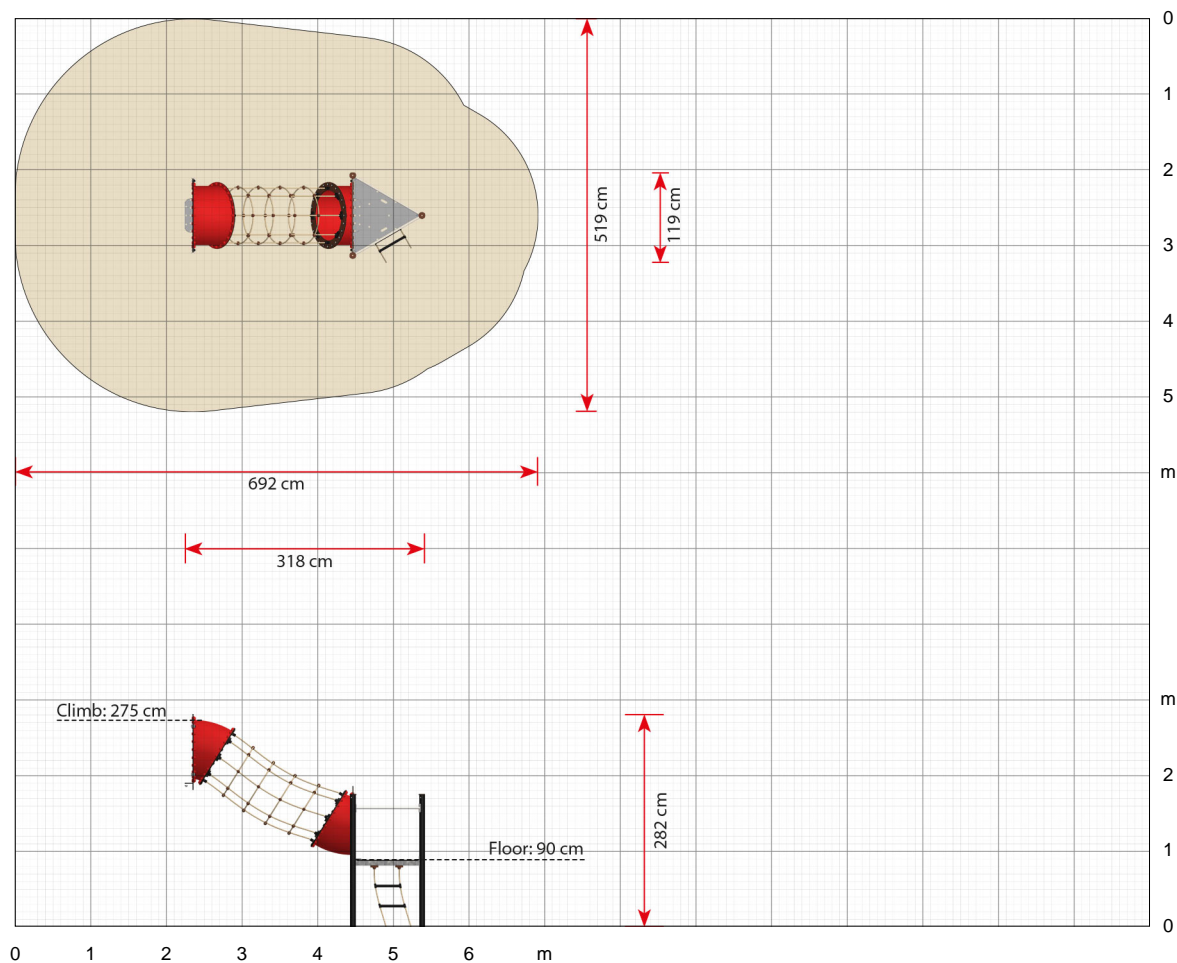

LP160

Dina, Hängebrücke für riesiges Piratenschiff

Maßstab 1:100 (wenn in 100% gedruckt)

Klicken Sie hier, um mehr über das Produkt auf unserer Website zu sehen:
<https://www.ledonspiel.de/produkt/lp160/>