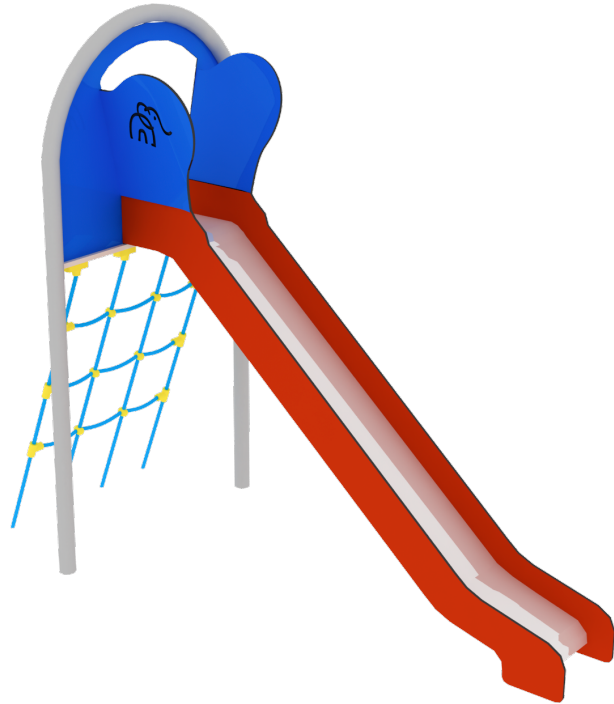

3010

Offene Rutsche mit Seilaufstieg

Ab 3 Jahre

155 cm

307 x 135 x 245 cm

660 x 385 cm

2 Männer

3 Stunden

Für Erdmontage:
3010

660 cm