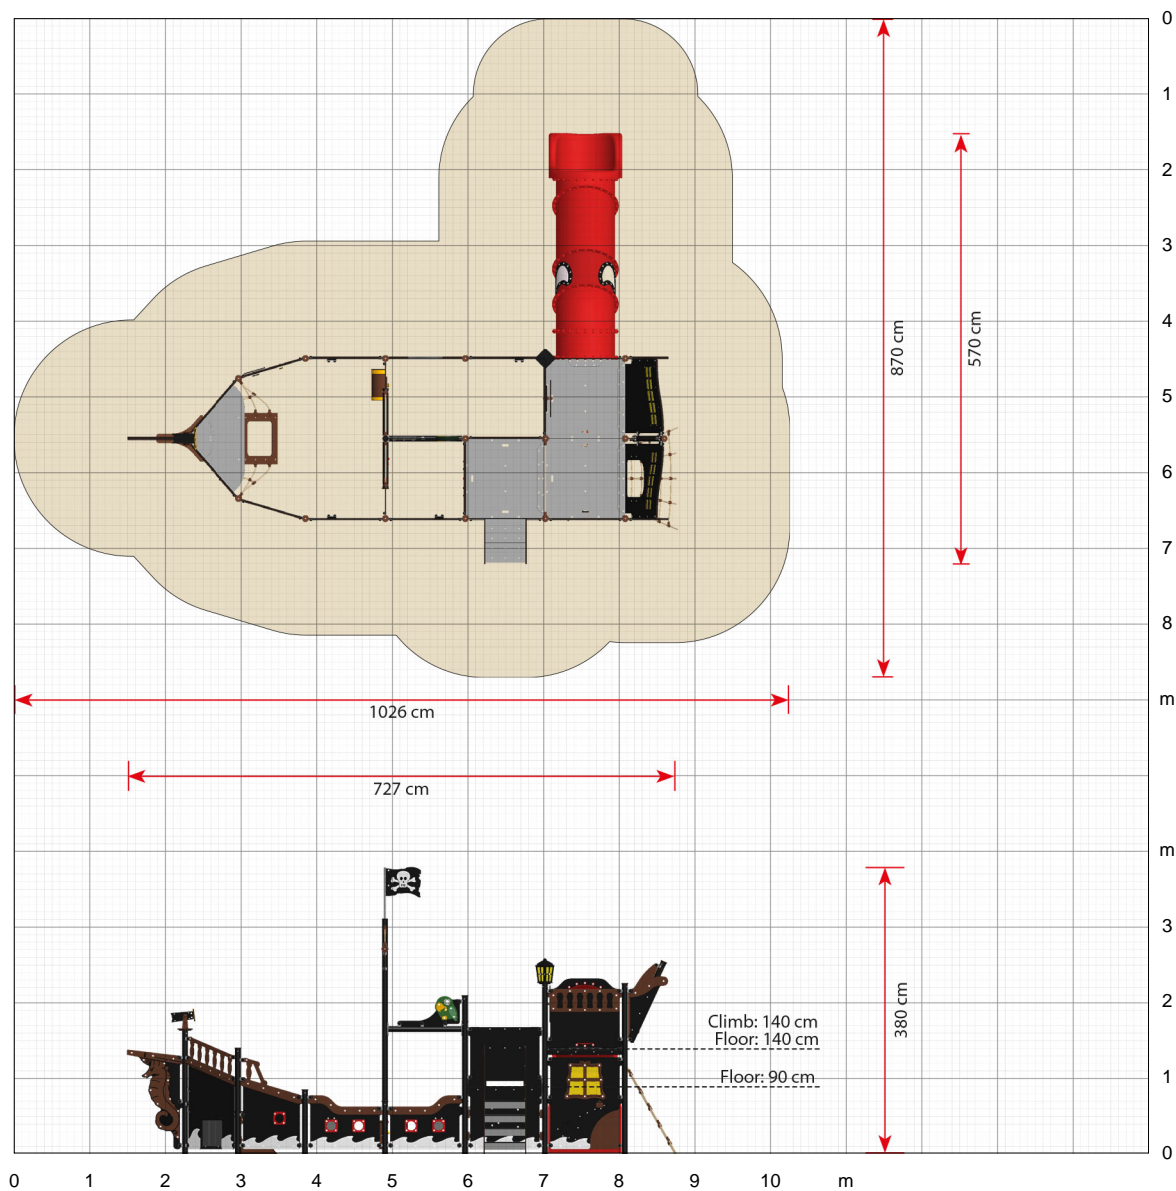

Ein Piratenschiff mit Röhrenrutsche

Die großen Piratenschiffe verfügen über zwei Achterdecks mit einer Höhe von 90 bzw. 140 cm. Auf dem Oberdeck gibt es eine Laterne zu entdecken, die bei strahlendem Sonnenschein erleuchtet wird, wenn das Licht durch das stoßfeste Polycarbonat scheint. Außerdem kann man von hier aus die Rutsche hinuntersausen. Auf das Achterdeck gelangen die Kinder über die Treppe oder die Kletterwand. Sie können aber auch das große Kletternetz am Heck verwenden. Das große Kletternetz ist bei Kindern besonders beliebt. Denn es macht nicht nur großen Spaß, das Netz zu erklimmen, es ist auch gut für die Gesundheit und Entwicklung. Durch das versetzte Bewegen von Armen und Beinen werden die Nervenbahnen zwischen den Gehirnhälften stimuliert. Je besser die beiden Gehirnhälften

Spezifikationen

Artikelnummer
LP315G: Erdmontage

Produktmaße (LxBxH)
727 x 570 x 380 cm

Platzbedarf inkl. Sicherheitsabstände (LxB)
1026 x 870 cm

Maximale Fallhöhe
140 cm

Altersempfehlung
Ab 3 Jahren

Ungefähre Montagezeit
2 Personen 26 Stunden

LP315

Absalon, großes Piratenschiff mit Treppe und Röhrenrutsche

Maßstab 1:100 (wenn in 100% gedruckt)

Klicken Sie hier, um mehr über das Produkt auf unserer Website zu sehen:
<https://www.ledonspiel.de/produkt/lp315/>