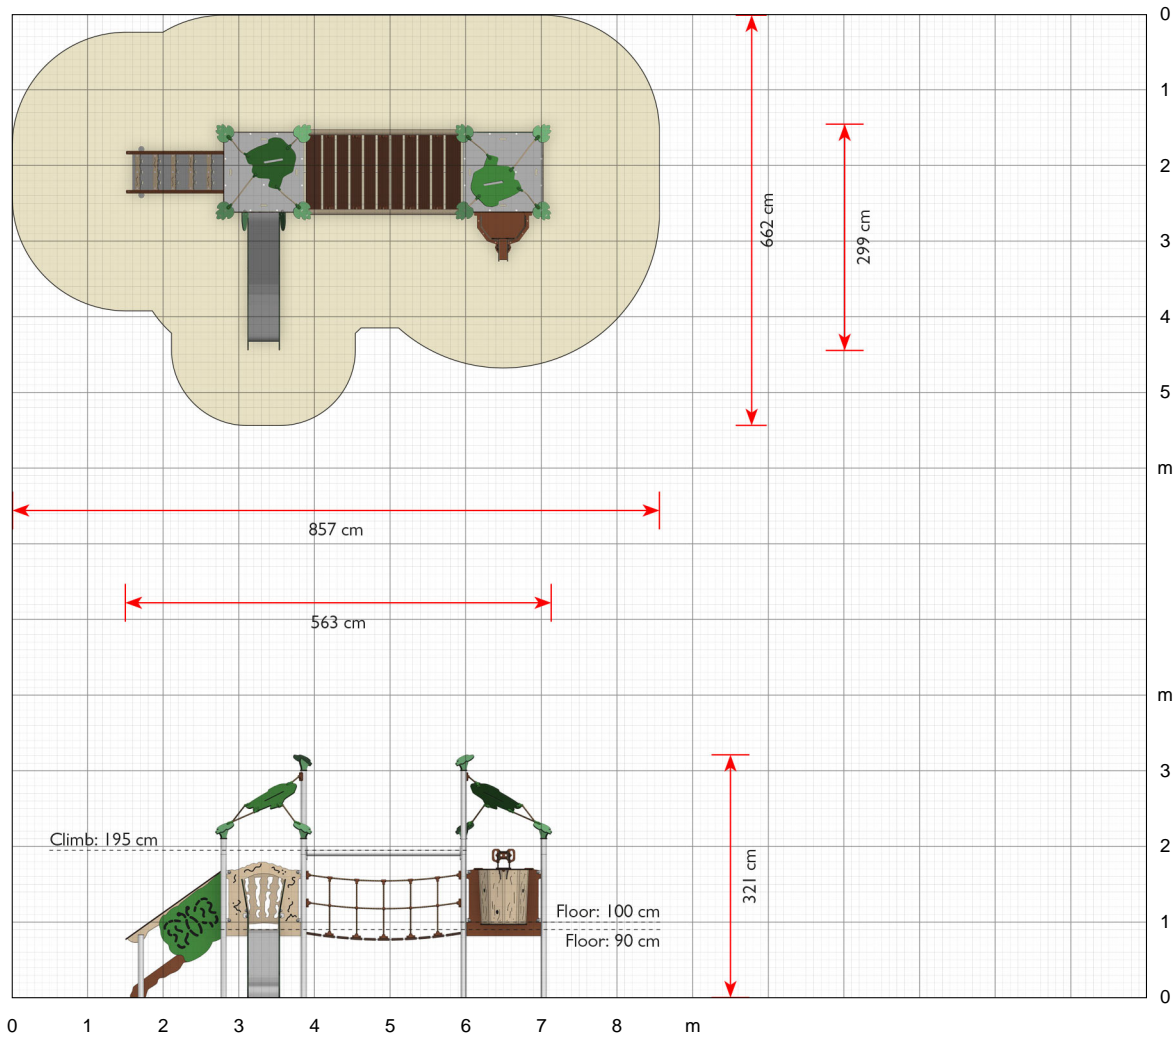

EX215

Sikan

Klicken Sie hier, um mehr über das Produkt auf unserer Website zu sehen:
<https://www.ledonspiel.de/produkt/ex215/>