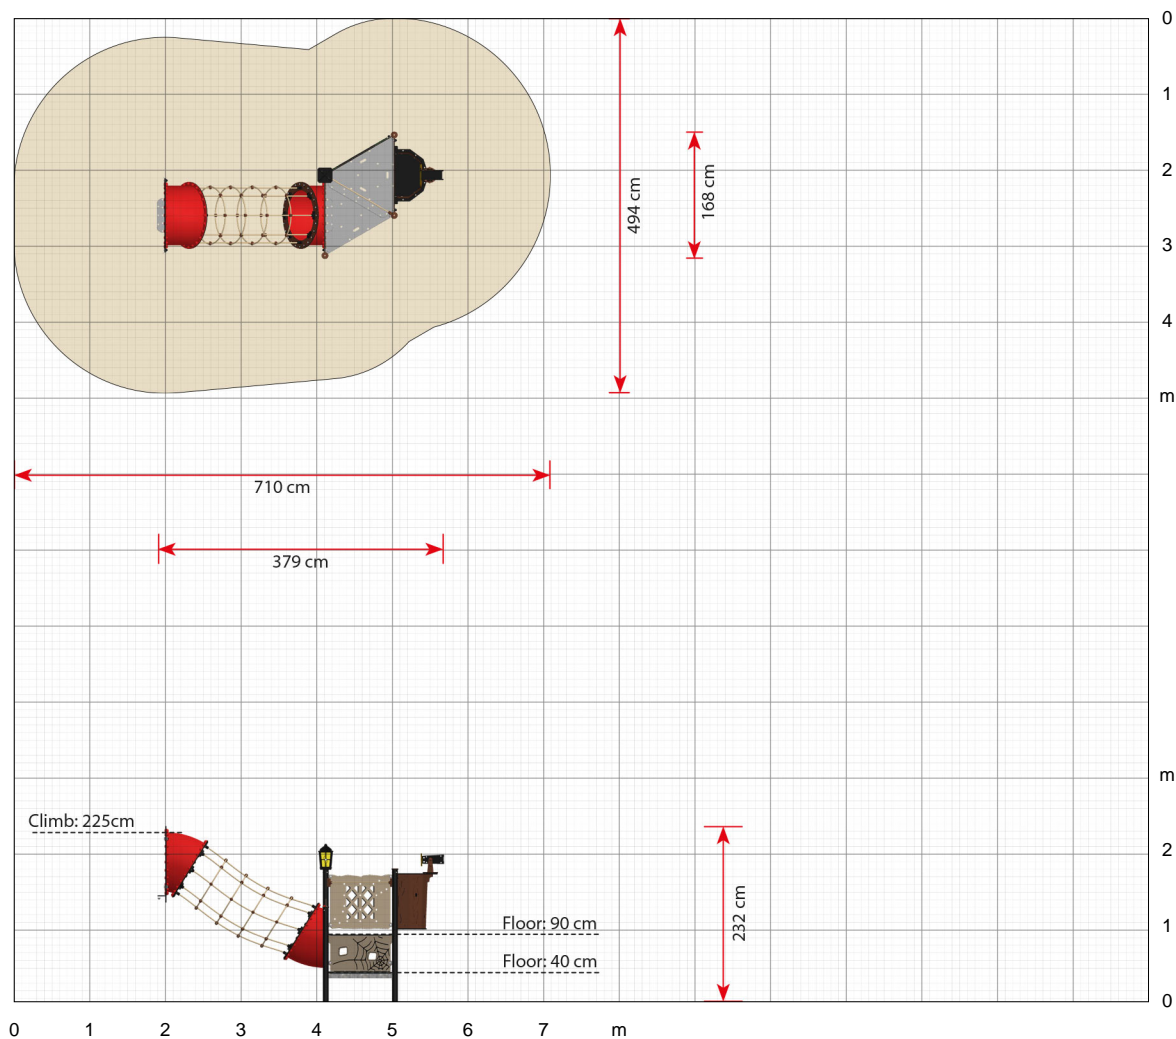

LP170

Cathrine, Hängebrücke für großes Piratenschiff

Maßstab 1:100 (wenn in 100% gedruckt)

Klicken Sie hier, um mehr über das Produkt auf unserer Website zu sehen:
<https://www.ledonspiel.de/produkt/lp170/>