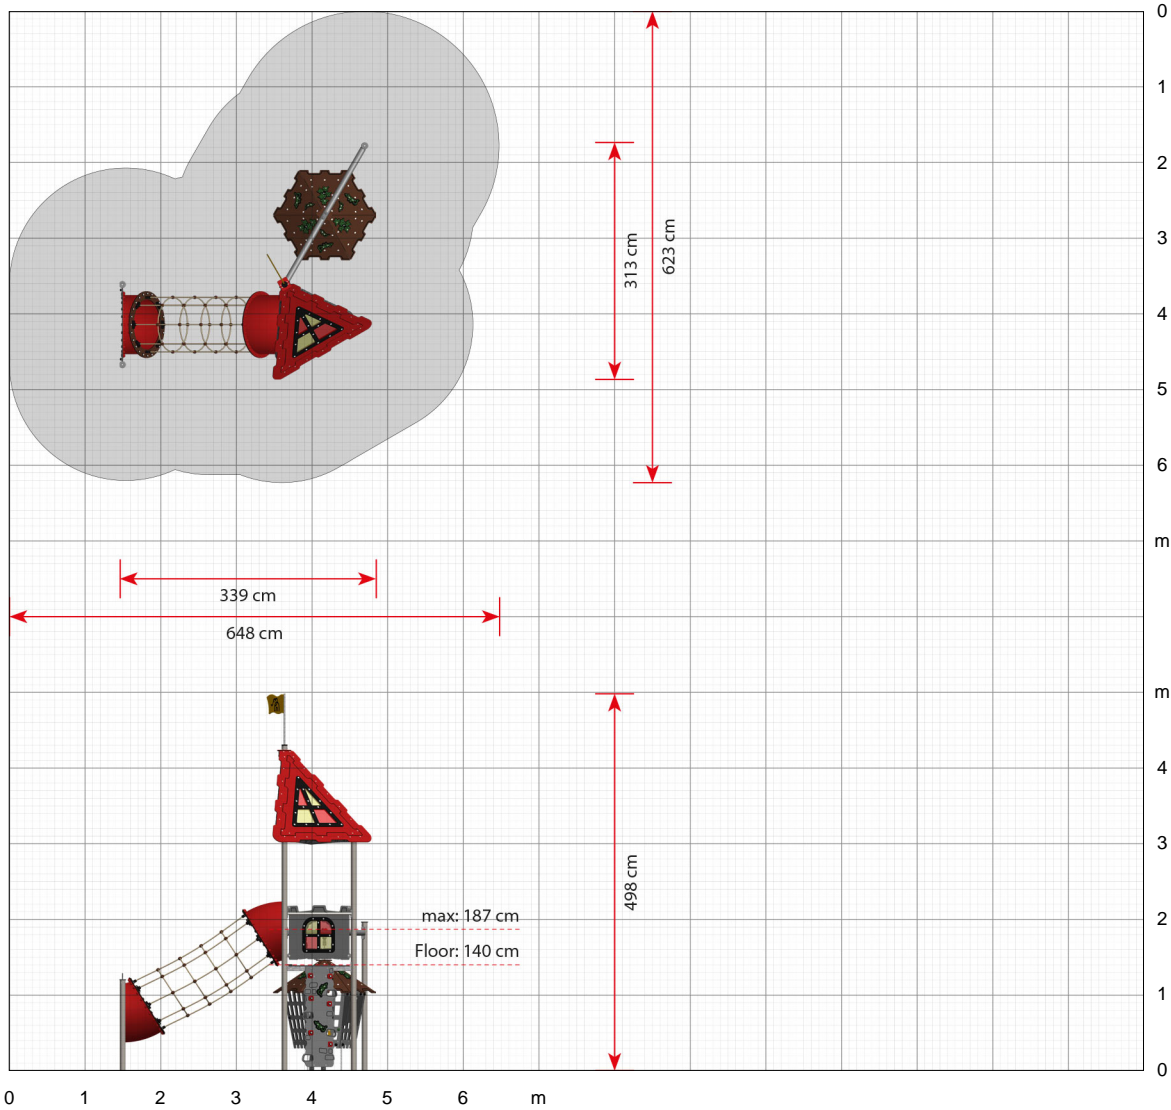

LC130

George

Klicken Sie hier, um mehr über das Produkt auf unserer Website zu sehen:
<https://www.ledonspiel.de/produkt/lc130/>