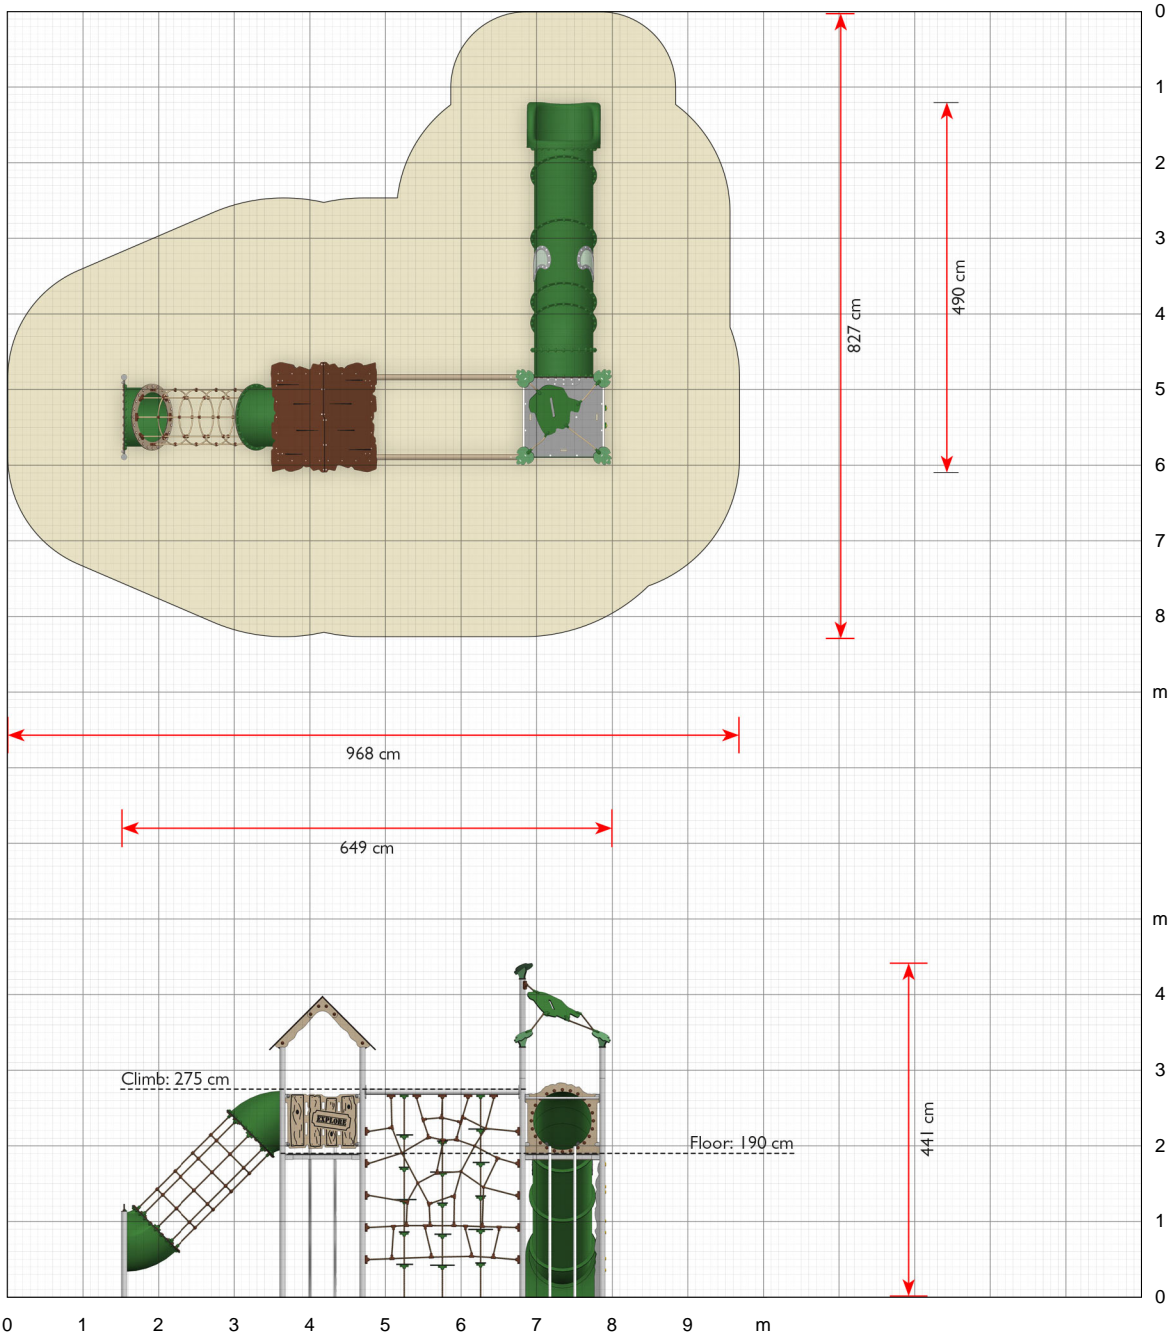

EX245

Yaki

Maßstab 1:100 (wenn in 100% gedruckt)

Klicken Sie hier, um mehr über das Produkt auf unserer Website zu sehen:
<https://www.ledonspiel.de/produkt/ex245/>

Telefon: +45 7482 6565
info@ledonspiel.de, inwww.ledonspiel.dek

Produktion / Verwaltung:
Vestergade 25, DK-6510 Gram

Verkauf / Marketing / Produktentwicklung:
Nordkajen 21, DK-6000 Kolding