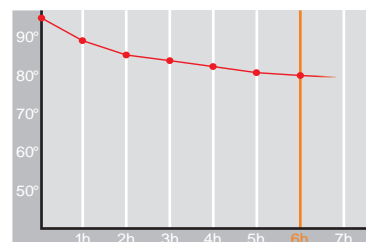

Maxx • 6,0 l

Restwärme in °C nach 6 h
Heat retention in °C after 6 h

Farbe
Colour

Artikelnr. • Item No.

8306

Inhalt • Size	6,0 l
Höhe inkl. Deckel • Height incl. lid	315 mm
Höhe mit ausgeklappten Füßen • Height with unfolded feet	365 mm
Höhe bis zum Ausgießer • Height up to the spout with folded feet	52 mm
Höhe bis zum Ausgießer mit ausgeklappten Füßen • Height up to the spout	107 mm
Durchmesser Einfüllöffnung • Diameter opening	100 mm
Durchmesser Boden • Diameter bottom	230 mm
Kannengewicht (netto) • Weight jug (net)	2.500 g
Gewicht mit Verpackung • Weight with carton	3.800 g
Verpackung L x B x H • Packing l x w x h	300 x 300 x 407 mm
Material • Material	Edelstahl • stainless steel
Garantie auf Warmhaltung • Guarantee for heat retention	5 Jahre • 5 Years
Spülmaschinenfest • Dishwasher proof	nein • no
Bruchsicher • Shock resistant	ja • yes
Bedruckung einfarbig • Imprint one colour	ja • yes
Bedruckung mehrfarbig • Imprint 4 colours	nein • no
Gravur • Engraving	ja • yes
Tassenanzahl • Cups	48
Restwärme °C nach 6 h • Heat retention °C after 6 h	80
Einhandbedienung • Single hand using	ja • yes